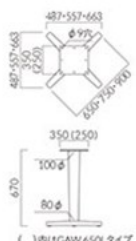

品番	カラー	価格	脚上げ幅付	W : SW
IAW 650L (1200W用)	SN-1N	65,600	670	1140 : 930
IAW 650L (1500W用)	SN-1N	66,900		1440 : 1230
IAW 650L (1800W用)	SN-1N	68,500		1740 : 1530

受板: スチール
脚: プラ樹脂材・アジャスター付
適応天板サイズ
長方形: IAW 1200W用/〜1200×900
IAW 1500W用/〜1500×900
IAW 1800W用/〜1800×900

IAW-5N 650L

IAW-1N 650L

品番	カラー	価格	H
GAW 650L	SN-1N	41,100	670
GAW 750L	SN-1N	46,200	
GAW 900L	SN-1N	49,700	

受板: スチール
脚: プラ樹脂材・アジャスター付
適応天板サイズ
円形: GAW 650L/〜800φ, GAW 750L/〜900φ,
GAW 900L/〜1000φ
正方形: GAW 650L/〜650², GAW 750L/〜800²,
GAW 900L/〜900²
長方形: GAW 650L/〜600×750

SW: W用時の内径 SD: D用時の内径

UJA1-5N

UJA1-3N

UJA1-1N

品番	カラー	価格	H	W	SW	D	SD
UJA2 (600×750用)	SN-3N-1N	60,500	675	550	440	700	590
UJA2 (750用)	SN-3N-1N	60,700		700	590	700	590
UJA2 (900用)	SN-3N-1N	64,400		850	740	850	740
UJA2 (1200×750用)	SN-3N-1N	65,300		1150	1040	700	590
UJA2 (1500×750用)	SN-3N-1N	71,600		1450	1340	700	590
UJA2 (1500×900用)	SN-3N-1N	72,400		1450	1340	850	740
UJA2 (1800×900用)	SN-3N-1N	77,100		1750	1640	850	740

SW: W用時の内径 SD: D用時の内径

UJB1-5N

UJB1-3N

UJB1-1N

品番	カラー	価格	H	W	SW	D	SD
UJB1 (600×750用)	SN-3N-1N	60,500	675	596	486	746	636
UJB1 (750用)	SN-3N-1N	60,700		746	636	746	636
UJB1 (900用)	SN-3N-1N	64,400		896	786	896	786
UJB1 (1200×750用)	SN-3N-1N	65,300		1196	1086	746	636
UJB1 (1500×750用)	SN-3N-1N	71,600		1496	1386	746	636
UJB1 (1500×900用)	SN-3N-1N	72,400		1496	1386	896	786
UJB1 (1800×900用)	SN-3N-1N	77,100		1796	1686	896	786