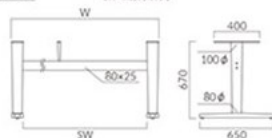

品番	カラー	価格	脚上げ幅付	W : SW
IAW 650L (1200W用)	SN-1N	65,600	670	1140 : 930
IAW 650L (1500W用)	SN-1N	66,900		1440 : 1230
IAW 650L (1800W用)	SN-1N	68,500		1740 : 1530

受板: スチール
脚: プラ樹脂材・アジャスター付
適応天板サイズ
長方形: IAW 1200W用/〜1200×900
IAW 1500W用/〜1500×900
IAW 1800W用/〜1800×900

IAW-5N 650L

IAW-1N 650L

品番	カラー	価格	H
GAW 650L	SN-1N	41,100	670
GAW 750L	SN-1N	46,200	
GAW 900L	SN-1N	49,700	

受板: スチール
脚: プラ樹脂材・アジャスター付
適応天板サイズ
円形: GAW 650L/〜800φ, GAW 750L/〜900φ,
GAW 900L/〜1000φ
正方形: GAW 650L/〜650², GAW 750L/〜800²,
GAW 900L/〜900²
長方形: GAW 650L/〜600×750

SW: W用時の内径 SD: D用時の内径

UJA1-5N

UJA1-3N

UJA1-1N

品番	カラー	価格	H	W	SW	D	SD
UJA2 (600×750用)	SN-3N-1N	60,500	675	550	440	700	590
UJA2 (750用)	SN-3N-1N	60,700		700	590	700	590
UJA2 (900用)	SN-3N-1N	64,400		850	740	850	740
UJA2 (1200×750用)	SN-3N-1N	65,300		1150	1040	700	590
UJA2 (1500×750用)	SN-3N-1N	71,600		1450	1340	700	590
UJA2 (1500×900用)	SN-3N-1N	72,400		1450	1340	850	740
UJA2 (1800×900用)	SN-3N-1N	77,100		1750	1640	850	740

SW: W用時の内径 SD: D用時の内径

UJB1-5N

UJB1-3N

UJB1-1N

品番	カラー	価格	H	W	SW	D	SD
UJB1 (600×750用)	SN-3N-1N	60,500	675	596	486	746	636
UJB1 (750用)	SN-3N-1N	60,700		746	636	746	636
UJB1 (900用)	SN-3N-1N	64,400		896	786	896	786
UJB1 (1200×750用)	SN-3N-1N	65,300		1196	1086	746	636
UJB1 (1500×750用)	SN-3N-1N	71,600		1496	1386	746	636
UJB1 (1500×900用)	SN-3N-1N	72,400		1496	1386	896	786
UJB1 (1800×900用)	SN-3N-1N	77,100		1796	1686	896	786