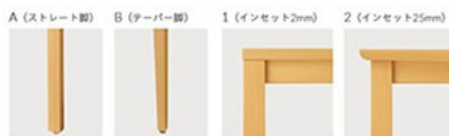

エッジがストレートの天板をご使用ください。エッジがテーパー形状の天板に使用できません。

※UJA1, UJB1はコーナーのRが無いので、角面形状の天板と組み合わせてお使いください。

※1 (インセット2mm)タイプの適応天板: T09, T18または面形状が同じタイプの天板。