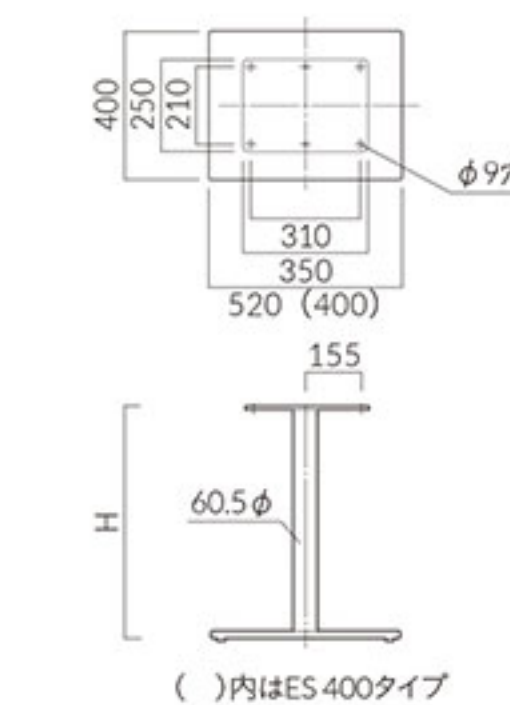

ベース:スチール・アジャスター付  
ポール:スチール丸パイプ  
(SI・BL:粉体塗装仕上げ)

適応天板サイズ  
円形:SVL 400/〜600φ、SVL 500/〜900φ  
正方形:SVL 400/〜550□、SVL 500/〜750□  
長方形:SVL 400/〜700×500、SVL 500/〜900×600

※( )内は  
SI・BLのみ

SVL-CR 400・500

SVL-SI 400・500

SL-CR 400・500

SL-BL 400・500

品番	カラー	価格	H
ES-CR 400	クロムメッキ	23,600	520
ES-SI 400	シルバー		570
ES-BL 400	ブラック	17,400	620
ES-CR 520	クロムメッキ		638
ES-SI 520	シルバー	19,500	670
ES-BL 520	ブラック		688
			700

ベース:スチール・アジャスター付  
ポール:スチール丸パイプ  
(SI・BL:粉体塗装仕上げ)

適応天板サイズ  
円形:ES 400/〜750φ  
正方形:ES 400/〜650□  
長方形:ES 400/〜700×600  
ES 520/〜900×600、〜1000×500

ES-CR 400・520

ES-SI 400・520

ES-BL 400・520

品番	カラー	価格	H
SF-SI 400	シルバー	17,300	638
SF-BM 400	ブラック		688
SF-SI 520	シルバー	21,100	
SF-BM 520	ブラック		

ベース:スチール・アジャスター付  
ポール:スチール丸パイプ  
(粉体塗装仕上げ)

適応天板サイズ  
円形:SF 400/〜750φ  
正方形:SF 400/〜650□  
長方形:SF 400/〜700×600  
SF 520/〜900×600、〜1000×500

SF-SI 400・520

SF-BM 400・520