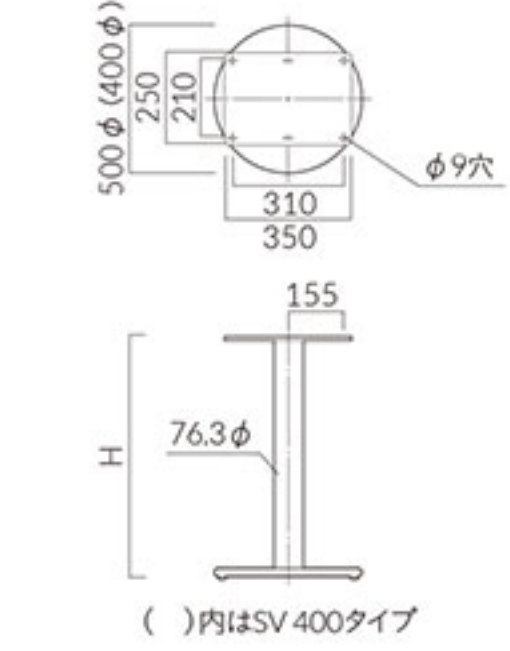

品番	カラー	価格	脚上げ高(H)
SS-SI 400	シルバー	16,500	638
SS-BM 400	ブラック		688
SS-SI 500	シルバー	21,000	
SS-BM 500	ブラック		

ベース:スチール・アジャスター付  
ポール:スチール丸パイプ  
(粉体塗装仕上げ)

適応天板サイズ  
円形:SS 400/〜600φ、SS 500/〜900φ  
正方形:SS 400/〜550□、SS 500/〜750□  
長方形:SS 400/〜700×500、SS 500/〜900×600

適応天板サイズ  
円形:SV 400/〜600φ、SV 500/〜900φ  
正方形:SV 400/〜550□、SV 500/〜750□  
長方形:SV 400/〜700×500、SV 500/〜900×600

※( )内は  
SI・BLのみ

SV-CR 400・500

SV-SI 400・500

SV-BL 400・500

品番	カラー	価格	H
SVL-CR 400	クロムメッキ	32,700	(520)
SVL-SI 400	シルバー		(570)
SVL-BL 400	ブラック	26,700	(620)
SVL-CR 500	クロムメッキ		(638)
SVL-SI 500	シルバー	30,500	670
SVL-BL 500	ブラック		(688)

ベース:スチール・アジャスター付  
ポール:スチール丸パイプ  
(SI・BL:粉体塗装仕上げ)

適応天板サイズ  
円形:SVL 400/〜600φ、SVL 500/〜900φ  
正方形:SVL 400/〜550□、SVL 500/〜750□  
長方形:SVL 400/〜700×500、SVL 500/〜900×600

※( )内は  
SI・BLのみ

SVL-CR 400・500

SVL-SI 400・500

SVL-BL 400・500

品番	カラー	価格	H
SL-CR 400	クロムメッキ	29,800	480
SL-BL 400	ブラック		530
SL-CR 500	クロムメッキ	35,800	570
SL-BL 500	ブラック		620
			670
			705

ベース:スチール・アジャスター付  
ポール:スチール丸パイプ  
(BL:粉体塗装仕上げ)

適応天板サイズ  
円形:SL 400/〜600φ、SL 500/〜900φ  
正方形:SL 400/〜550□、SL 500/〜750□  
長方形:SL 400/〜700×500、SL 500/〜900×600