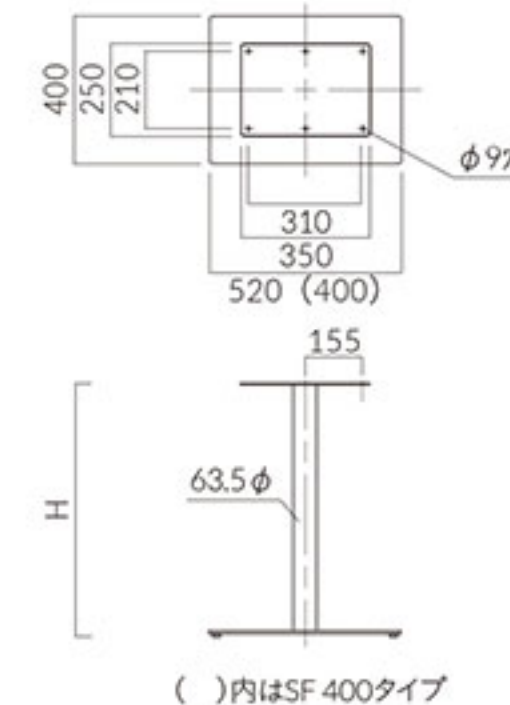

適応天板サイズ  
円形:ES 400/〜750φ  
正方形:ES 400/〜650□  
長方形:ES 400/〜700×600  
ES 520/〜900×600、〜1000×500

ES-CR 400・520

ES-SI 400・520

ES-BL 400・520

品番	カラー	価格	H
SF-SI 400	シルバー	17,300	638
SF-BM 400	ブラック		688
SF-SI 520	シルバー	21,100	
SF-BM 520	ブラック		

ベース:スチール・アジャスター付  
ポール:スチール丸パイプ  
(粉体塗装仕上げ)

適応天板サイズ  
円形:SF 400/〜750φ  
正方形:SF 400/〜650□  
長方形:SF 400/〜700×600  
SF 520/〜900×600、〜1000×500

SF-SI 400・520

SF-BM 400・520