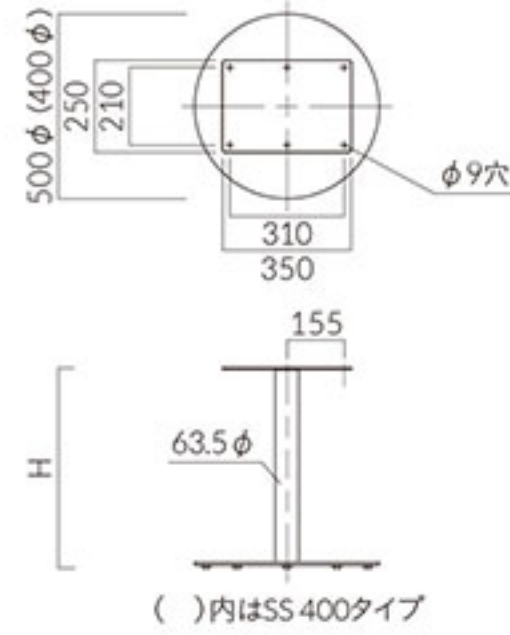

品番	カラー	価格	脚上げ高(H)
SS-SI 400	シルバー	16,500	638
SS-BM 400	ブラック		688
SS-SI 500	シルバー	21,000	
SS-BM 500	ブラック		

ベース:スチール・アジャスター付  
ポール:スチール丸パイプ  
(粉体塗装仕上げ)

適応天板サイズ  
円形:SS 400/〜600φ、SS 500/〜900φ  
正方形:SS 400/〜550□、SS 500/〜750□  
長方形:SS 400/〜700×500、SS 500/〜900×600

適応天板サイズ  
円形:SV 400/〜600φ、SV 500/〜900φ  
正方形:SV 400/〜550□、SV 500/〜750□  
長方形:SV 400/〜700×500、SV 500/〜900×600

※( )内は  
SI・BLのみ

SV-CR 400・500

SV-SI 400・500

SV-BL 400・500

品番	カラー	価格	H
SVL-CR 400	クロムメッキ	32,700	(520)
SVL-SI 400	シルバー		(570)
SVL-BL 400	ブラック	26,700	(620)
SVL-CR 500	クロムメッキ		(638)
SVL-SI 500	シルバー	30,500	670
SVL-BL 500	ブラック		(688)

ベース:スチール・アジャスター付  
ポール:スチール丸パイプ  
(SI・BL:粉体塗装仕上げ)

適応天板サイズ  
円形:SVL 400/〜600φ、SVL 500/〜900φ  
正方形:SVL 400/〜550□、SVL 500/〜750□  
長方形:SVL 400/〜700×500、SVL 500/〜900×600

※( )内は  
SI・BLのみ

SVL-CR 400・500

SVL-SI 400・500

SVL-BL 400・500

品番	カラー	価格	H
SL-CR 400	クロムメッキ	29,800	480
SL-BL 400	ブラック		530
SL-CR 500	クロムメッキ	35,800	570
SL-BL 500	ブラック		620
			670
			705

ベース:スチール・アジャスター付  
ポール:スチール丸パイプ  
(BL:粉体塗装仕上げ)

適応天板サイズ  
円形:SL 400/〜600φ、SL 500/〜900φ  
正方形:SL 400/〜550□、SL 500/〜750□  
長方形:SL 400/〜700×500、SL 500/〜900×600