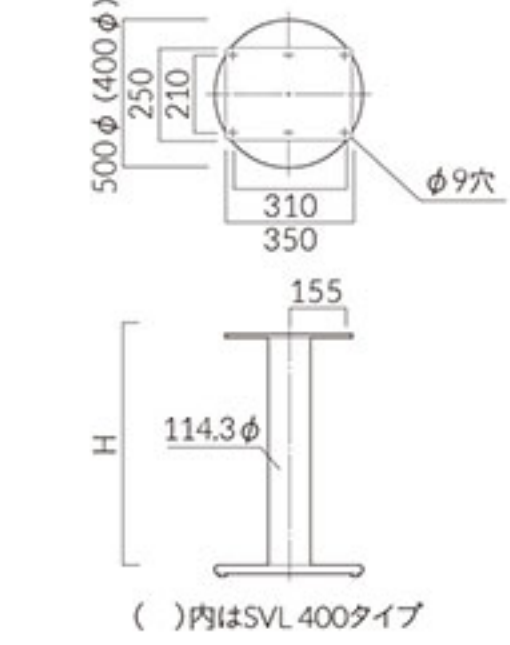

適応天板サイズ  
円形:SV 400/〜600φ、SV 500/〜900φ  
正方形:SV 400/〜550□、SV 500/〜750□  
長方形:SV 400/〜700×500、SV 500/〜900×600

※( )内は  
SI・BLのみ

SV-CR 400・500

SV-SI 400・500

SV-BL 400・500

品番	カラー	価格	H
SVL-CR 400	クロムメッキ	32,700	(520)
SVL-SI 400	シルバー		(570)
SVL-BL 400	ブラック	26,700	(620)
SVL-CR 500	クロムメッキ		(638)
SVL-SI 500	シルバー	30,500	670
SVL-BL 500	ブラック		(688)

ベース:スチール・アジャスター付  
ポール:スチール丸パイプ  
(SI・BL:粉体塗装仕上げ)

適応天板サイズ  
円形:SVL 400/〜600φ、SVL 500/〜900φ  
正方形:SVL 400/〜550□、SVL 500/〜750□  
長方形:SVL 400/〜700×500、SVL 500/〜900×600

※( )内は  
SI・BLのみ

SVL-CR 400・500

SVL-SI 400・500

SVL-BL 400・500

品番	カラー	価格	H
SL-CR 400	クロムメッキ	29,800	480
SL-BL 400	ブラック		530
SL-CR 500	クロムメッキ	35,800	570
SL-BL 500	ブラック		620
			670
			705

ベース:スチール・アジャスター付  
ポール:スチール丸パイプ  
(BL:粉体塗装仕上げ)

適応天板サイズ  
円形:SL 400/〜600φ、SL 500/〜900φ  
正方形:SL 400/〜550□、SL 500/〜750□  
長方形:SL 400/〜700×500、SL 500/〜900×600