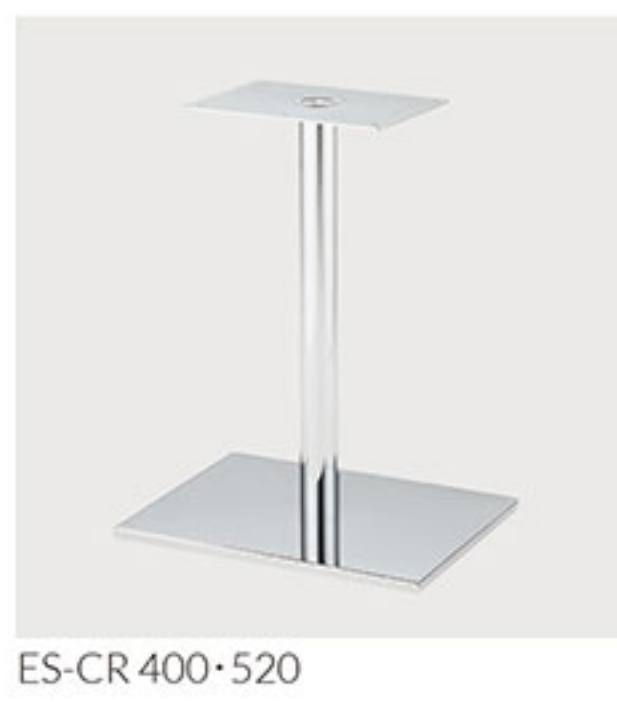

ES-CR 400・520