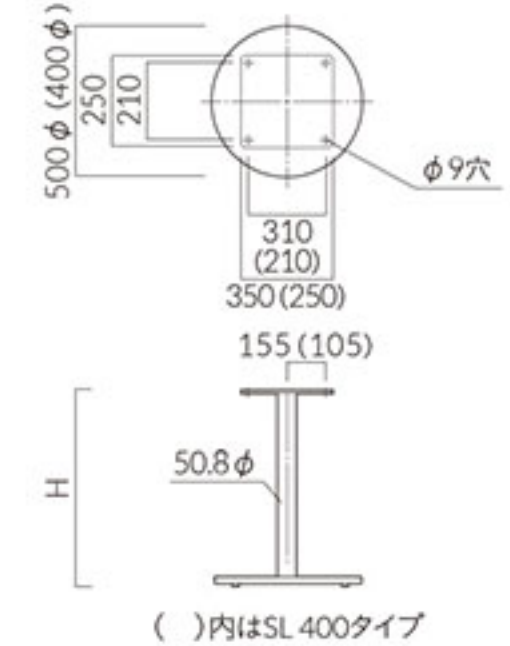

適応天板サイズ  
円形:SV 400/〜600φ、SV 500/〜900φ  
正方形:SV 400/〜550□、SV 500/〜750□  
長方形:SV 400/〜700×500、SV 500/〜900×600

※( )内は  
SI・BLのみ

SV-CR 400・500

SV-SI 400・500

SV-BL 400・500

品番	カラー	価格	H
SVL-CR 400	クロムメッキ	32,700	(520)
SVL-SI 400	シルバー		(570)
SVL-BL 400	ブラック	26,700	(620)
SVL-CR 500	クロムメッキ		(638)
SVL-SI 500	シルバー	30,500	670
SVL-BL 500	ブラック		(688)

ベース:スチール・アジャスター付  
ポール:スチール丸パイプ  
(SI・BL:粉体塗装仕上げ)

適応天板サイズ  
円形:SVL 400/〜600φ、SVL 500/〜900φ  
正方形:SVL 400/〜550□、SVL 500/〜750□  
長方形:SVL 400/〜700×500、SVL 500/〜900×600

※( )内は  
SI・BLのみ

SVL-CR 400・500

SVL-SI 400・500

SVL-BL 400・500

品番	カラー	価格	H
SL-CR 400	クロムメッキ	29,800	480
SL-BL 400	ブラック		530
SL-CR 500	クロムメッキ	35,800	570
SL-BL 500	ブラック		620
			670
			705

ベース:スチール・アジャスター付  
ポール:スチール丸パイプ  
(BL:粉体塗装仕上げ)

適応天板サイズ  
円形:SL 400/〜600φ、SL 500/〜900φ  
正方形:SL 400/〜550□、SL 500/〜750□  
長方形:SL 400/〜700×500、SL 500/〜900×600

適応天板サイズ  
円形:ES 400/〜750φ  
正方形:ES 400/〜650□  
長方形:ES 400/〜700×600  
ES 520/〜900×600、〜1000×500

ES-CR 400・520

ES-SI 400・520

ES-BL 400・520

品番	カラー	価格	H
SF-SI 400	シルバー	17,300	638
SF-BM 400	ブラック		688
SF-SI 520	シルバー	21,100	
SF-BM 520	ブラック		