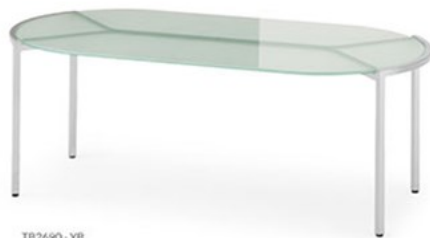

▲TB2698 - YB ¥48,800 1200W 560D 450H ソファ:シモーヌW (P255)

YB series

モダンな空間に合う、シンプルなガラステーブル。
コーディネートが広がるバリエーションです。

天板:強化ガラス(フロスト仕上げ) 厚10x
脚:スチール角パイプ(19x) (粉体塗装・シルバー)アジャスター付

TB2698 - YB ¥48,800
1200W 560D 450H

TB2692 - YB ¥35,400
600W 560D 450H

TB2690 - YB ¥50,400
1200W 560D 450H (99)

TB2695 - YB ¥37,100
600W 560D 450H (A)

TB2695 - YB

TB2698 - YB

TB2690 - YB

YM series

安定感とレイアウト性の高いシンプルな形状。
ガラスは固定されており、移動の際も安心です。

天板:強化ガラス(フロスト仕上げ) 厚8x
脚:スチール丸パイプ(19.1φ) (クロムメッキ)