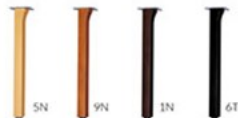

MU TABLE LEG

木製品の標準カラー全色に対応。
脚端に向かって細くなる、スッキリとした形状です。

材質：ブナ無垢材 (20°~35°)
脚端：アジャスター付・670H

脚価格 仕様詳細 > P385
MU脚 (4本セット) 40,800

▲T103N-1800W900D-MU3N ¥195,600 699H ○反り止めパーツ付 チェア：プロテアM, W3N (P93)

T10 1N-1500W 900D - MU 1N
¥133,200 699H
脚部：¥40,800
天板：¥86,800 > P321
表面材：オーク突板(柎目) 縁材：オーク無垢材
○反り止め金具付

ME TABLE LEG

安定感あるストレート角脚。
シンプルなので洋風でも和風でも使えます。

材質：ブナ無垢材 (55°)
脚端：アジャスター付・670H

脚価格 仕様詳細 > P385
ME脚 (4本セット) 38,400

T18 9N-1800W 900D - ME 9N
¥105,700 700H
脚部：¥38,400
天板：¥56,100 > P315
表面材：メラミン化粧板 縁材：ABS樹脂
○反り止め金具付