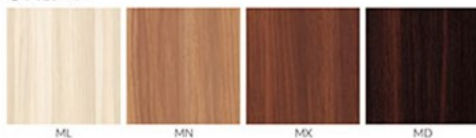

▲T31 MX-600W 750D-GM-BL ¥50,600 729H/脚650L チェア:P/N/MK(P150)

●天板カラー

NEW

T31

従来のMDF芯材に比べ60%近くまで軽量化したモデル。
抗ウイルス機能付きの艶の無いリアルな木目のメラミンは、
質感と機能性を備えながら、低価格を実現しています。

表面材:メラミン化粧板(抗ウイルス・耐油状仕様)
基材:ABS樹脂
裏面:パッカー貼り仕上げ
コーナー:10R

オーダー方法

T31 ML-1300W 750D-MC
① 天板カラー ② 天板サイズ ③ 脚部
① 天板カラー4色からお選びください。
② 天板サイズを表からご指定ください。
③ 脚部をP371~お選びください。

●天板サイズ

■よく使われる天板サイズ

天板サイズ	天板価格	天板サイズ	天板価格	天板サイズ	天板価格
600×750	33,800	1200×800	58,400	1600×900	91,600
800×800	50,500	1200×1200	89,400	1800×900	101,200
900×900	51,900	1500×800	79,800	900φ	64,500
1200×750	58,400	1500×900	87,000	1200φ	94,200