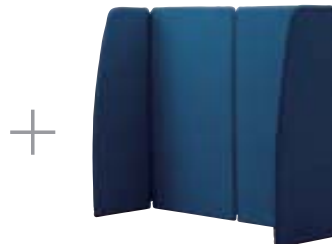

張材:布地・B-36 (グレー)  
PA9500-AR ¥34,200  
PA9500-AL ¥34,200  
PA9600-550 ¥32,800 ×2  
合計 ¥134,000

モエリスN (パネル専用タイプ)  
張材:布地・C-53 (ライムグリーン)  
脚:台輪・BR  
¥130,700 + ¥5,000 (取付加工費)

- モエリスはM・N・Eタイプからお選びください。(P295)
- パネル専用タイプはSHとH寸法が標準仕様より40mm高くなります。(SH:430mm、H:765mm)
- パネル専用タイプは標準タイプの価格に取付加工費を加えた価格となります。

バンE2 OM-5 (W1500)-BR (パネル専用タイプ)  
張材:布地・B-18 (グレー)  
¥149,000 + ¥5,000 (取付加工費)  
●バンはD・Eタイプからお選びください。(P316、317)  
●パネル専用タイプは標準タイプの価格に取付加工費を加えた価格となります。

張材:布地・B-36 (ブルー)  
PA9500-BR ¥34,200  
PA9500-BL ¥34,200  
PA9600-750 ¥37,500 ×2  
合計 ¥143,400