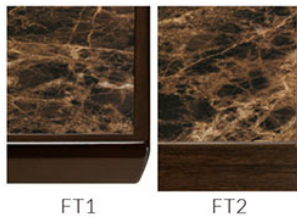

▲FT2 A25-1800W900D-LE-DG ¥106,300 720H ○反り止めパーツ付 チェア:ピスト2LB (P152) ミロス1LB (P153)

FT

メラミン化粧板42種と、木縁と樹脂の2エッジ形状。
木目柄・単色・抽象柄の多彩な表情と、撥油や抗菌機能も選べるフルバリエーションシステム。

A TYPE

木目柄・単色・大理石柄・モルタル柄などバラエティ豊かな33種類のラインナップ。

A01 ウォールナット柄 (抗菌)

A10 ウォールナット柄 (抗菌)

A11 アッシュ柄 (抗菌)

A12 オーク柄 (抗菌)

A13 オーク柄 (抗菌)

A14 大理石柄 (艶有)

A15 大理石柄

A16 大理石柄 (艶有)

A17 大理石柄 (艶有)

A18 御影石柄 (艶有)

A19

A20 モルタル柄

FREE TOP | SYSTEM TABLE | TABLE