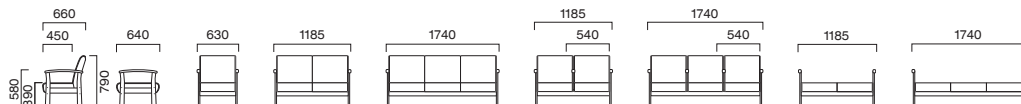

カームNW 5N ¥130,300  
張材:レザー・B-04 (No.78)

カームEH 2N ¥224,500  
張材:レザー・B-04 (No.59)

カームSEW 2N ¥144,200  
張材:レザー・B-04 (No.59)

CALM カーム

	W 一人掛け付	NW 二人掛け付	EW 三人掛け付	NH 二人掛中肘付	EH 三人掛中肘付	SNW 背無二人掛	SEW 背無三人掛
フレーム:ブナ無垢材	A 86,200	A 127,200	A 170,300	A 152,100	A 219,500	A 107,100	A 141,600
木部カラー	B 88,000	B 130,300	B 174,800	B 155,700	B 224,500	B 108,600	B 144,200
5N	C 89,800	C 133,500	C 178,700	C 159,100	C 229,600	C 110,200	C 146,600
8N	D 89,900	D 135,300	D 181,200	D 159,300	D 230,300	D 110,400	D 147,900
2N	S 93,700	S 142,600	S 191,000	S 166,700	S 241,300	S 114,000	S 153,600
	L 97,400	L 150,100	L 201,000	L 174,400	L 252,500	L 117,400	L 159,000
	H 102,900	H 160,400	H 214,900	H 184,700	H 268,000	H 122,100	H 166,100