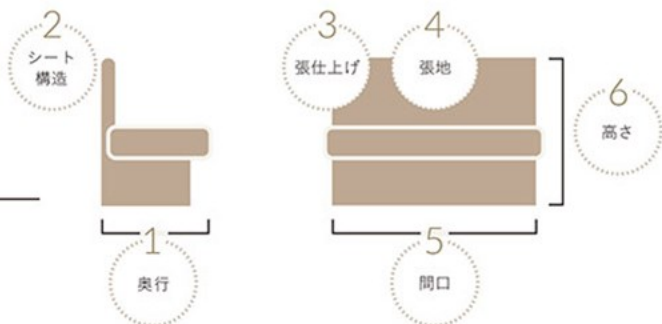

高さや形状も自由に選べる システムソファ BANC

間口サイズと高さが 10mm 単位でオーダーできる、オーダメイド感覚のベンチタイプシステムソファ BANC (バン)。
確実に固定設置できるタイプや、台輪を収納庫として使用できるタイプなど、あらゆる商業空間で求められる機能やデザインをラインナップしています。

バン
BANCで選べる6つのこと

(写真左)
バンA1 OM-4 (W1300H750)-NA
張材:レザー-B-15 (No.9, 26)
テーブル:
T14 MN-600W7500-SS-SI (P318)
T14 MN-600φ-SS-SI (P318)
チェア:ラゲットA1 WH (P163)

(写真右)
バンE3 OM-6 (W1800H1000)-BR
バンE3 DU (H1000)-BR
張材:布地-D-19 (アイボリー)
テーブル:
T14 MD-600W7500-SF-BM (P318)