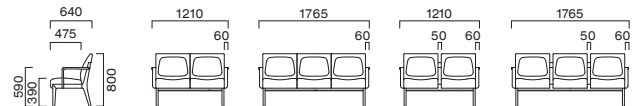

(写真左)
 モルティEW 1N
 モルティEH 1N
 張材: レザー

(写真右)
 モルティEH 5N
 モルティEW 5N
 モルティNW 5N
 張材: レザー

モルティEW 1N ¥224,500
 張材: 布地・D-55 (ライトグレー)

モルティNW 5N ¥156,300
 張材: 布地・B-18 (ブルー)

モルティEH 5N ¥230,500
 張材: 布地・B-18 (ブルー)

施設の待合い等のロビーソファは、柔らかすぎずしっかりとした掛け心地が機能的です。安定して身体を支えるシート形状とブナ材の手触りは、ゆったりとした落ち着きを感じさせます。

MULTI モルティ

NW 二人掛射付 EW 三人掛射付 NH 二人掛中射付 EH 三人掛中射付

フレーム: ブナ無垢材
 (艶消し仕上げ)
 背・座: モールドウレタンフォーム
 木部カラー
5N **1N**

	NW 二人掛射付	EW 三人掛射付	NH 二人掛中射付	EH 三人掛中射付
A	153,300	210,800	160,200	224,700
B	156,300	216,600	163,300	230,500
C	158,700	221,200	165,800	234,900
D	160,400	224,500	167,500	238,200
S	167,200	236,800	174,300	250,800
L	175,200	251,600	182,000	265,500
H	183,500	267,000	190,300	280,800