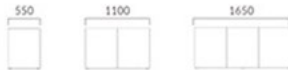

▲(手前)テレLSN ¥78,700 素材:レザー-A-80(No.40) テレLSN ¥101,500 テレLSN ¥80,300 素材:レザー-A-80(No.90)×A-80(No.70) テレLS ¥45,100 素材:レザー-A-80(No.75)×A-80(No.70) テーブル:T113MW-450φ-SS-SI(P319)
 (奥)テレHSN ¥99,400 素材:レザー-A-80(No.62,86) テレLS ¥45,100 素材:レザー-A-80(No.40)×A-80(No.70) テーブル:T113MW-450φ-SS-SI(P319)

TERE テレ

高さ違いでランダムに配置したり、組み合わせてソファにしたり、使い方は自由自在。
 色の組み合わせも楽しく、気分転換やコミュニケーションを促します。

L・ロータイプ

テレ LS 一人座
 テレ LSN 二人座
 テレ LSE 三人座

※専用アジャスター

A	42,900	A	78,700	A	107,300
B	45,800	B	82,700	B	113,200
C	48,100	C	86,100	C	118,100
D	49,700	D	88,200	D	121,200
S	55,900	S	97,000	S	134,200
L	62,900	L	106,800	L	148,700
H	69,700	H	116,700	H	163,100

※掲載以外のアジャスターについては別途お問い合わせください。

H・ハイタイプ

テレ HS 一人座
 テレ HSN 二人座
 テレ HSE 三人座

A	56,900	A	99,400	A	131,700
B	63,700	B	105,500	B	141,500
C	68,300	C	110,300	C	149,400
D	71,200	D	113,600	D	154,700
S	83,300	S	126,400	S	175,900
L	97,100	L	140,800	L	199,700
H	110,700	H	155,300	H	223,600