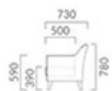

▲サラミスEW3N 素材:(本体)布地・ザック(T-737b) (座)布地-C-53(ダークブラウン・ブラウン・アイボリー) 置きクッション:参考品

SALAMIS サラミス

ゆったりした奥行で、長時間の使用でも安定した姿勢を保てます。
シンプルなデザインで張地によるイメージ変化もつけやすく、多彩な空間作りが可能です。

サラミスW3N ¥153,500

素材:布地-S-33(ライトブラウン)×布地-C-53(ブラウン)
※本体の布地-S-33(ライトブラウン)は縦方向に加工しております。

サラミス W 一人座	サラミス NW 二人座	サラミス EW 三人座
A 131,100	A 164,700	A 210,600
B 136,300	B 172,200	B 220,700
C 140,800	C 178,200	C 228,800
D 143,600	D 182,300	D 234,200
S 155,100	S 198,500	S 256,100
L 168,000	L 216,700	L 280,500
H 181,000	H 234,900	H 305,000