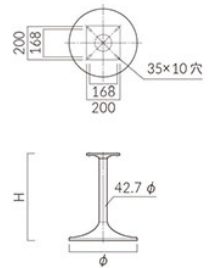

品番	カラー	価格
KS-CR 360	クロムメッキ	¥10,800
KS-BL 360	ブラック	¥10,900
KS-CR 400	クロムメッキ	¥12,800
KS-BL 400	ブラック	¥13,100

ベース: スチール
ポール: スチール丸パイプ (42.7φ)
(BL: 粉体塗装仕上げ)

H	
285	585
310	610
335	635
360	660
385	685
410	
435	
460	
485	
510	
535	
560