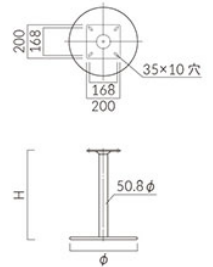

品番	カラー	価格
SLC-CR 400	クロムメッキ	¥32,500
SLC-BL 400	ブラック	¥31,000
SLC-CR 500	クロムメッキ	¥37,800
SLC-BL 500	ブラック	¥35,400

ベース: スチール
ポール: スチール丸パイプ (50.8φ)
(BL: 粉体塗装仕上げ)

H	
280	580
305	605
330	630
355	655
380	680
405	705
430	
455	
480	
505	
530	
555