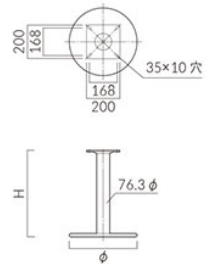

チェア用脚

品番	カラー	価格
SVC-CR 400	クロムメッキ	¥25,200
SVC-SI 400	シルバー	
SVC-BL 400	ブラック	¥20,200
SVC-CR 500	クロムメッキ	¥28,800
SVC-SI 500	シルバー	
SVC-BL 500	ブラック	¥24,300

脚仕上げ高 (H)	
305	605
330	630
355	655
380	680
405	705
430	
455	
480	
505	
530	
555	
580	

品番	カラー	価格
SLC-CR 400	クロムメッキ	¥32,500
SLC-BL 400	ブラック	¥31,000
SLC-CR 500	クロムメッキ	¥37,800
SLC-BL 500	ブラック	¥35,400

ベース: スチール
ポール: スチール丸パイプ (50.8φ)
(BL: 粉体塗装仕上げ)

H	
280	580
305	605
330	630
355	655
380	680
405	705
430	
455	
480	
505	
530	
555	

品番	カラー	価格
KS-CR 360	クロムメッキ	¥10,800
KS-BL 360	ブラック	¥10,900
KS-CR 400	クロムメッキ	¥12,800
KS-BL 400	ブラック	¥13,100

ベース: スチール
ポール: スチール丸パイプ (42.7φ)
(BL: 粉体塗装仕上げ)

H	
285	585
310	610
335	635
360	660
385	685
410	
435	
460	
485	
510	
535	
560	

チェア用床固定脚

品番	カラー	価格
GC-CR	クロムメッキ	¥16,500
GC-BL	ブラック	¥15,800

ポール: スチール丸パイプ (CR・BL: 76.3φ)
(BL: 粉体塗装仕上げ)

カバープレート: スチール (142φ×25t)
(クロムメッキ仕上げ)

脚仕上げ高 (H)	
床固定用	~700

※受注生産品につき、納期につきましては、
担当者にご相談ください。