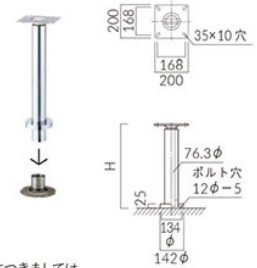

脚仕上げ高 (H)	
床固定用	~700

※受注生産品につき、納期につきましては、
担当者にご相談ください。