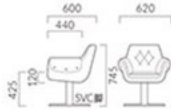

## WAGNER ワグナー

重量:4.2kg(脚は除く)

## ワグナー

※他ランク (脚部価格に含まれません)

- A 77,700
- B 83,600
- C 95,700
- D 96,100
- S 116,900
- L 134,700
- H 155,400

布地:ラファエラ (T-2151)  
脚:SV-CR