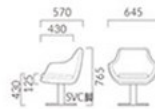

## ワグナー

※他ランク (脚部価格に含まれません)

- A 77,700
- B 83,600
- C 95,700
- D 96,100
- S 116,900
- L 134,700
- H 155,400

布地:ラファエラ (T-2151)  
脚:SV-CR

## CLAN クラン

重量:4.2kg(脚は除く)

## クラン

※他ランク (脚部価格に含まれません)

- A 52,700
- B 56,000
- C 63,100
- D 63,400
- S 74,600
- L 84,700
- H 95,600

レザー:C22 (90x1)  
脚:SV-C