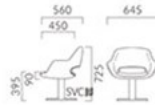

## ラルディ

※他ランク (脚部価格に含まれません)

- A 54,700
- B 58,100
- C 65,000
- D 65,400
- S 75,800
- L 86,000
- H 97,700

レザー:A-80 (90x62)  
脚:SV-CR

## SIMOON シムーン

重量:4.2kg(脚は除く)

## シムーン

※他ランク (脚部価格に含まれません)

- A 61,300
- B 66,000
- C 73,500
- D 73,800
- S 85,000
- L 96,000
- H 109,600

布地:D-54 (ゼークアクトゥン)  
脚:SV-CR