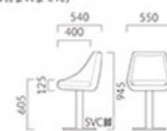

BERNARD ベルナル

重量:3.5kg(脚は除く)

ベルナル

※脚ランク (脚部価格は含まれません)

A	41,200
B	43,800
C	49,700
D	50,100
S	59,500
L	68,000
H	77,300

布地:B-18(グリーン)
脚:SVC-BL

ベルナルD

※脚ランク (脚部価格は含まれません)

A	46,900
B	50,700
C	58,600
D	59,100
S	71,300
L	81,700
H	91,500

レザー:B-05(No.11)
脚:SVC-SI

ANNA アンナ

重量:2.6kg(脚は除く)

アンナ

※脚ランク (脚部価格は含まれません)

A	30,800
B	34,200
C	38,300
D	38,600
S	44,800
L	51,300
H	58,500

レザー:A-00(No.8)
脚:KS-CR

アンナD

※脚ランク (脚部価格は含まれません)

A	36,300
B	38,600
C	43,900
D	44,200
S	50,100
L	59,800
H	68,100

布地:C-52(ブラック)
脚:KS-BL

EIRE エール

重量:4.2kg(脚は除く)

エール

※脚ランク (脚部価格は含まれません)

A	53,200
B	57,300
C	64,200
D	64,700
S	76,900
L	87,100
H	98,800

レザー:A-00(No.70)
脚:SVC-SI

エールD

※脚ランク (脚部価格は含まれません)

A	61,900
B	64,900
C	72,400
D	72,800
S	84,400
L	95,700
H	107,300

布地:S27(ブラックブルー)
脚:SVC-BL