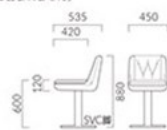

BERNARD ベルナル

重量:3.5kg(脚は除く)

ベルナル

※脚ランク (脚部価格は含まれません)

A	41,200
B	43,800
C	49,700
D	50,100
S	59,500
L	68,000
H	77,300

布地:B-18(グリーン)
脚:SVC-BL

ベルナルD

※脚ランク (脚部価格は含まれません)

A	46,900
B	50,700
C	58,600
D	59,100
S	71,300
L	81,700
H	91,500

レザー:B-05(No.11)
脚:SVC-SI

ANNA アンナ

重量:2.6kg(脚は除く)

アンナ

※脚ランク (脚部価格は含まれません)

A	30,800
B	34,200
C	38,300
D	38,600
S	44,800
L	51,300
H	58,500

レザー:A-00(No.8)
脚:KS-CR

アンナD

※脚ランク (脚部価格は含まれません)

A	36,300
B	38,600
C	43,900
D	44,200
S	50,100
L	59,800
H	68,100

布地:C-52(ブラック)
脚:KS-BL

EIRE エール

重量:4.2kg(脚は除く)

エール

※脚ランク (脚部価格は含まれません)

A	53,200
B	57,300
C	64,200
D	64,700
S	76,900
L	87,100
H	98,800

レザー:A-00(No.70)
脚:SVC-SI

エールD

※脚ランク (脚部価格は含まれません)

A	61,900
B	64,900
C	72,400
D	72,800
S	84,400
L	95,700
H	107,300

布地:S27(ブラックブルー)
脚:SVC-BL