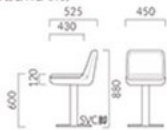

BERNARD ベルナル

重量:3.5kg(脚は除く)

ベルナル

※脚ランク (脚部価格は含まれません)

A	41,200
B	43,800
C	49,700
D	50,100
S	59,500
L	68,000
H	77,300

布地:B-18(グリーン)
脚:SVC-BL

ベルナルD

※脚ランク (脚部価格は含まれません)

A	46,900
B	50,700
C	58,600
D	59,100
S	71,300
L	81,700
H	91,500

レザー:B-05(No.11)
脚:SVC-SI

ANNA アンナ

重量:2.6kg(脚は除く)

アンナ

※脚ランク (脚部価格は含まれません)

A	30,800
B	34,200
C	38,300
D	38,600
S	44,800
L	51,300
H	58,500

レザー:A-00(No.8)
脚:KS-CR

アンナD

※脚ランク (脚部価格は含まれません)

A	36,300
B	38,600
C	43,900
D	44,200
S	50,100
L	59,800
H	68,100

布地:C-52(ブラック)
脚:KS-BL

EIRE エール

重量:4.2kg(脚は除く)

エール

※脚ランク (脚部価格は含まれません)

A	53,200
B	57,300
C	64,200
D	64,700
S	76,900
L	87,100
H	98,800

レザー:A-00(No.70)
脚:SVC-SI

エールD

※脚ランク (脚部価格は含まれません)

A	61,900
B	64,900
C	72,400
D	72,800
S	84,400
L	95,700
H	107,300

布地:S27(ブラックブルー)
脚:SVC-BL