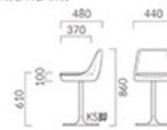

BERNARD ベルナル

重量:3.5kg(脚は除く)

ベルナル

※脚ランク (脚部価格は含まれません)

A	41,200
B	43,800
C	49,700
D	50,100
S	59,500
L	68,000
H	77,300

布地:B-18(グリーン)
脚:SVC-BL

ベルナルD

※脚ランク (脚部価格は含まれません)

A	46,900
B	50,700
C	58,600
D	59,100
S	71,300
L	81,700
H	91,500

レザー:B-05(No.11)
脚:SVC-SI

ANNA アンナ

重量:2.6kg(脚は除く)

アンナ

※脚ランク (脚部価格は含まれません)

A	30,800
B	34,200
C	38,300
D	38,600
S	44,800
L	51,300
H	58,500

レザー:A-00(No.8)
脚:KS-CR

アンナD

※脚ランク (脚部価格は含まれません)

A	36,300
B	38,600
C	43,900
D	44,200
S	50,100
L	59,800
H	68,100

布地:C-52(ブラック)
脚:KS-BL

EIRE エール

重量:4.2kg(脚は除く)

エール

※脚ランク (脚部価格は含まれません)

A	53,200
B	57,300
C	64,200
D	64,700
S	76,900
L	87,100
H	98,800

レザー:A-00(No.70)
脚:SVC-SI

エールD

※脚ランク (脚部価格は含まれません)

A	61,900
B	64,900
C	72,400
D	72,800
S	84,400
L	95,700
H	107,300

布地:S27(ブラックブルー)
脚:SVC-BL