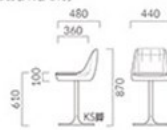

BERNARD ベルナル

重量:3.5kg(脚は除く)

ベルナル

※脚ランク (脚部価格は含まれません)

A	41,200
B	43,800
C	49,700
D	50,100
S	59,500
L	68,000
H	77,300

布地:B-18(グリーン)
脚:SVC-BL

ベルナルD

※脚ランク (脚部価格は含まれません)

A	46,900
B	50,700
C	58,600
D	59,100
S	71,300
L	81,700
H	91,500

レザー:B-05(No.11)
脚:SVC-SI

ANNA アンナ

重量:2.6kg(脚は除く)

アンナ

※脚ランク (脚部価格は含まれません)

A	30,800
B	34,200
C	38,300
D	38,600
S	44,800
L	51,300
H	58,500

レザー:A-00(No.8)
脚:KS-CR

アンナD

※脚ランク (脚部価格は含まれません)

A	36,300
B	38,600
C	43,900
D	44,200
S	50,100
L	59,800
H	68,100

布地:C-52(ブラック)
脚:KS-BL

EIRE エール

重量:4.2kg(脚は除く)

エール

※脚ランク (脚部価格は含まれません)

A	53,200
B	57,300
C	64,200
D	64,700
S	76,900
L	87,100
H	98,800

レザー:A-00(No.70)
脚:SVC-SI

エールD

※脚ランク (脚部価格は含まれません)

A	61,900
B	64,900
C	72,400
D	72,800
S	84,400
L	95,700
H	107,300

布地:S27(ブラックブルー)
脚:SVC-BL