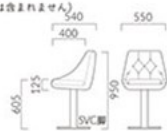

BERNARD ベルナル

重量:3.5kg(脚は除く)

ベルナル

※脚ランク (脚部価格は含まれません)

A	41,200
B	43,800
C	49,700
D	50,100
S	59,500
L	68,000
H	77,300

布地:B-18(グリーン)
脚:SVC-BL

ベルナルD

※脚ランク (脚部価格は含まれません)

A	46,900
B	50,700
C	58,600
D	59,100
S	71,300
L	81,700
H	91,500

レザー:B-05(No.11)
脚:SVC-SI

ANNA アンナ

重量:2.6kg(脚は除く)

アンナ

※脚ランク (脚部価格は含まれません)

A	30,800
B	34,200
C	38,300
D	38,600
S	44,800
L	51,300
H	58,500

レザー:A-00(No.8)
脚:KS-CR

アンナD

※脚ランク (脚部価格は含まれません)

A	36,300
B	38,600
C	43,900
D	44,200
S	50,100
L	59,800
H	68,100

布地:C-52(ブラック)
脚:KS-BL

EIRE エール

重量:4.2kg(脚は除く)

エール

※脚ランク (脚部価格は含まれません)

A	53,200
B	57,300
C	64,200
D	64,700
S	76,900
L	87,100
H	98,800

レザー:A-00(No.70)
脚:SVC-SI

エールD

※脚ランク (脚部価格は含まれません)

A	61,900
B	64,900
C	72,400
D	72,800
S	84,400
L	95,700
H	107,300

布地:S27(ブラックブルー)
脚:SVC-BL