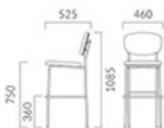

▲ルベカウンター DG-MX ¥48,900 素材:レザー-B-25 (No.10) テーブル:TB3079-LEH-DG (P326)

LUPE ルベ カウンター

平面パネルを採り入れた趣のあるバックビュー。
背フレームの先端には軽めの籐などを掛けられます。

フレーム:スチールパイプ(粉体塗装・ナシ地仕上げ)
(DG/ダークグレー、WH/ホワイト)
背裏:メラミン化粧板
重量:8.4kg

ORDER ルベカウンター DG MX
フレーム 背裏

フレーム
DG WH

ルベカウンター

乗地ランク

- A 47,600
- B 48,900
- C 49,900
- D 50,700
- S 53,500
- L 56,600
- H 59,900

WH-MN レザー-B-25 (No.8)

- ① 脚カット最大寸法:200mm >>P.400
- ② 脚端パーツ:取付可能 >>P.400
- ③ チェアタイプ >>P.151