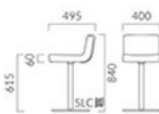

▲タッソカウンターC ¥72,500 素材:布地・D-19(コバルトブルー) 奥のソファ:リールW 5N (P254) 奥のテーブル:109 5N-1200W 6000 - LEL-OG (P322)

TASSO タッソ カウンター

ポリウムのあるモールドウレタンシートは、
適度な柔らかさで長時間座っても疲れにくい設計です。

フレーム:スチールパイプ(クロムメッキ)
本体:モールドウレタンフォーム
重量:A/8.9kg、C/10.0kg、DH/4.7kg(脚は除く)

レザーA-80 (110.24)

タッソカウンター A 4本脚

素材ランク

A	47,900
B	49,400
C	50,500
D	51,500
S	54,300
L	57,500
H	61,100

レザーA-80 (110.24)

タッソカウンター C カンチレバー脚

素材ランク

A	69,500
B	70,900
C	71,700
D	72,500
S	75,200
L	78,200
H	81,800

レザーA-80 (110.24)
脚:SLC-CR (スワップス30K付)

タッソカウンター DH スタンド脚

素材ランク (脚価格は含まれません)

A	29,900
B	31,400
C	32,200
D	32,900
S	35,500
L	39,000
H	42,600

◎ 脚高変更可能 >>P240 ※DHのみ

◎ 脚部タイプ変更可能 >>P240 ※DHのみ

◎ チェアタイプ >>P.172