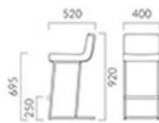

▲タッソカウンターC ¥72,500 素材:布地・D-19(コバルトブルー) 奥のソファ:リールW 5N (P254) 奥のテーブル:109 5N-1200W 6000 - LEL-OG (P322)

TASSO タッソ カウンター

ポリウムのあるモールドウレタンシートは、
適度な柔らかさで長時間座っても疲れにくい設計です。

フレーム:スチールパイプ(クロムメッキ)
本体:モールドウレタンフォーム
重量:A/8.9kg、C/10.0kg、DH/4.7kg(脚は除く)

レザーA-80 (110.24)

タッソカウンター A 4本脚

素材ランク

A	47,900
B	49,400
C	50,500
D	51,500
S	54,300
L	57,500
H	61,100

レザーA-80 (110.24)

タッソカウンター C カンチレバー脚

素材ランク

A	69,500
B	70,900
C	71,700
D	72,500
S	75,200
L	78,200
H	81,800

レザーA-80 (110.24)
脚:SLC-CR (スワップス30K付)

タッソカウンター DH スタンド脚

素材ランク (脚価格は含まれません)

A	29,900
B	31,400
C	32,200
D	32,900
S	35,500
L	39,000
H	42,600

◎ 脚高変更可能 >>P240 ※DHのみ

◎ 脚部タイプ変更可能 >>P240 ※DHのみ

◎ チェアタイプ >>P.172