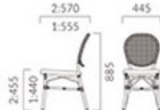

1 NA

☉ カウンタータイプ >>P219