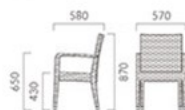

ラウルス W 別冊

¥38,900