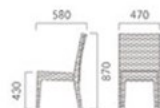

ラウルス M 別冊

¥35,200