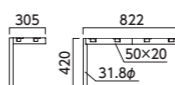

脚仕上げ高(H)

420

LVL 600・750
(ブラック)

900

品番	適応天板サイズ	カラー	価格
LVL (900D)	円形:900φ 長方形:600~1800W 900D	ブラック	60,400

脚仕上げ高(H)

420

LV 900
(ブラック)