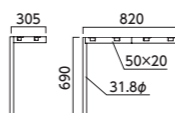

900

品番	適応天板サイズ	カラー	価格
LV (900D)	円形:900φ 長方形:600~1800W 900D	ブラック	63,200

脚仕上げ高(H)

690

LV 900
(ブラック)

反り止めパーツ ▶ P361

1500W以上の天板に使用の場合は、反り止めパーツをご使用ください。 ※LVL・LVには反り止めパーツを2本ご使用ください。

③塗装カラーをお選びください。 ④作成したいテーブルの高さに応じて、各製品の「脚仕上げ高(H)」をお選びください。