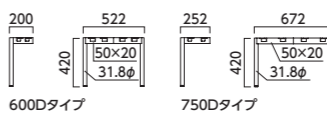

NEW

スチール

屋外使用可

※屋外でご使用の場合はTB3300-3319 (P327)と組み合わせてください。

ポール:スチール丸パイプ (耐候性粉体塗装仕上げ・ブラック)・アジャスター付き

ブラック

600・750

品番	適応天板サイズ	カラー	価格
LVL (600D)	円形:900φ 長方形:600~1800W 600D	ブラック	56,000
LVL (750D)	円形:900φ 長方形:600~1800W 750D		58,800

脚仕上げ高(H)

420

LVL 600・750
(ブラック)

900

品番	適応天板サイズ	カラー	価格
LVL (900D)	円形:900φ 長方形:600~1800W 900D	ブラック	60,400

脚仕上げ高(H)

420

LV 900
(ブラック)