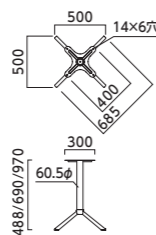

GR

NEW

スチール

屋外使用可

※屋外でご使用の場合はTB3300-3319 (P327)と組み合わせてください。

ベース:スチール・アジャスター付 (耐候性粉体塗装仕上げ・ダークグレー) ポール:スチール丸パイプ (耐候性粉体塗装仕上げ・ダークグレー)

ダークグレー

品番	適応天板サイズ	カラー	価格
GR 685L (H488)	円形:~800φ 正方形:~650□	ダークグレー	40,400
GR 685L (H690)	長方形:~600×750		44,700
GR 685L (H970)	円形:~750φ 正方形:~600□		52,100

脚仕上げ高(H)

488
690
970

GR 685L(H488)
(ダークグレー)

GR 685L(H690)
(ダークグレー)

GR 685L(H970)
(ダークグレー)

GF

ステンレス

屋外用