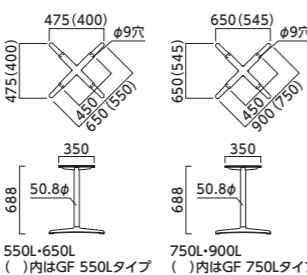

XF

ステンレス

屋外用

※XFシリーズのポールと受板をステンレス仕様にした屋外対応モデルです。天板はT13 (P321)・TB3300-3319 (P327)と組み合わせてご使用ください。

ベース:アルミ・アジャスター付 (S:粉体塗装仕上げ, BL:塗装・ナシ地仕上げ) ポール:ステンレス丸パイプ (PO:SI:ヘアライン仕上げ/BL:粉体塗装仕上げ・ブラック)

研磨仕上げ

シルバー

ブラック

品番	適応天板サイズ	カラー	価格
XF-PO-S 700L	長方形:~900×600	研磨仕上げ	38,600
XF-SI-S 700L		シルバー	
XF-BL-S 700L		ブラック	

脚仕上げ高(H)

688

オーダー方法

①お好みの脚の形状をお選びください。 ②ご希望の天板サイズに適応する脚を、組み合わせ一覧表 (P348) または各製品の「適応天板サイズ」をご参照の上お選びください。

LVL ローテーブル用レッグ

NEW

スチール

屋外使用可

※屋外でご使用の場合はTB3300-3319 (P327)と組み合わせてください。

ポール:スチール丸パイプ (耐候性粉体塗装仕上げ・ブラック)・アジャスター付き

ブラック

600・750

品番	適応天板サイズ	カラー	価格
LVL (600D)	円形:900φ 長方形:600~1800W 600D	ブラック	56,000
LVL (750D)	円形:900φ 長方形:600~1800W 750D		58,800

脚仕上げ高(H)

420