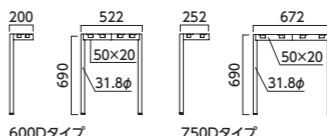

品番	適応天板サイズ	カラー	価格
LV (600D)	円形:900φ 長方形:600~1800W 600D	ブラック	58,000
LV (750D)	円形:900φ 長方形:600~1800W 750D		61,600

脚仕上げ高(H)

690

LV 600・750
(ブラック)

900

品番	適応天板サイズ	カラー	価格
LV (900D)	円形:900φ 長方形:600~1800W 900D	ブラック	63,200