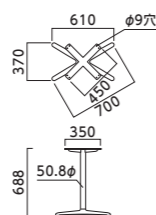

脚仕上げ高(H)

688

XF-PO-S 700L
(研磨仕上げ)

XF-SI-S 700L
(シルバー)

XF-BL-S 700L
(ブラック)

オーダー方法

①お好みの脚の形状をお選びください。 ②ご希望の天板サイズに適応する脚を、組み合わせ一覧表 (P348) または各製品の「適応天板サイズ」をご参照の上お選びください。

LVL ローテーブル用レッグ