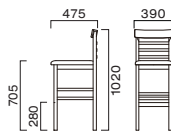

## MINERA ミネラ

フレーム:ブナ無垢材 (艶消し仕上げ)  
 重量: 5.9kg、カウンター/7.1kg

5N 1N 6T

張地ランク

- A 19,800
- B 20,800
- C 21,200
- D 21,400
- S 22,300
- L 23,300
- H 24,400

ミネラ 1N ¥19,800  
 張材:レザー・A-80 (No.8)

ミネラ 6T ¥19,800  
 張材:レザー・A-80 (No.25)

カウンター

張地ランク

- A 25,000
- B 25,500
- C 25,800
- D 26,000
- S 27,000
- L 28,000
- H 29,100

ミネラカウンター 1N  
 ¥25,000  
 張材:レザー・A-80 (No.8)

ミネラカウンター 6T  
 ¥25,000  
 張材:レザー・A-80 (No.25)

ミネラカウンター 5N  
 ¥25,000  
 張材:レザー・A-80 (No.82)

ミネラ 5N ¥19,800  
 張材:レザー・A-80 (No.82)

脚カット加工 最大カット寸法 50 (190) mm  
 ※()内はカウンタータイプ  
 ¥1,800 UP >> P37

脚端パーツ プラパート・フェルトキーパー >> P37

グリーン購入法適合品 ※価格は税抜き表示