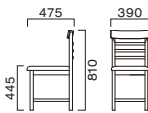

レイアウト性の良いコンパクトなラダーバックスタイル。整然と並べることで、空間に規律あるリズムが生まれます。コストパフォーマンスに優れた和モダンチェアです。

(写真右)  
 ミネラ 6T ¥19,800  
 張材:レザー・A-80 (No.25)  
 テーブル:T30 W2-1500W 750D - EV2-BL (P351)

NEW COLLECTION

JAPANESE STYLE | WOOD

## MINERA ミネラ

フレーム:ブナ無垢材 (艶消し仕上げ)  
 重量: 5.9kg、カウンター/7.1kg

5N 1N 6T

張地ランク

- A 19,800
- B 20,800
- C 21,200
- D 21,400
- S 22,300
- L 23,300
- H 24,400

ミネラ 1N ¥19,800  
 張材:レザー・A-80 (No.8)

ミネラ 6T ¥19,800  
 張材:レザー・A-80 (No.25)

カウンター

張地ランク

- A 25,000
- B 25,500
- C 25,800
- D 26,000
- S 27,000
- L 28,000
- H 29,100

ミネラカウンター 1N  
 ¥25,000  
 張材:レザー・A-80 (No.8)

ミネラカウンター 6T  
 ¥25,000  
 張材:レザー・A-80 (No.25)

ミネラカウンター 5N  
 ¥25,000  
 張材:レザー・A-80 (No.82)

ミネラ 5N ¥19,800  
 張材:レザー・A-80 (No.82)

脚カット加工 最大カット寸法 50 (190) mm  
 ※()内はカウンタータイプ  
 ¥1,800 UP >> P37

脚端パーツ プラパート・フェルトキーパー >> P37

グリーン購入法適合品 ※価格は税抜き表示