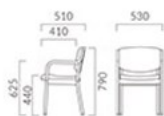

▲クレプトWHN テーブル:TB9298タイプ(特注仕様)-MBBN-C(P360)

クレプト M 肘無し

価格ランク

- A 36,100
- B 37,700
- C 39,000
- D 39,700
- S 43,100
- L 46,800
- H 50,600

HN レザー-B-05 (No.11)

クレプト V ハーフ肘付

価格ランク

- A 37,400
- B 39,200
- C 40,500
- D 41,300
- S 44,900
- L 48,700
- H 52,700

HN レザー-B-05 (No.11)

クレプト W 肘付

価格ランク

- A 37,400
- B 39,200
- C 40,500
- D 41,300
- S 44,900
- L 48,700
- H 52,700

HN レザー-B-05 (No.11)

- ① ステッキホルダー:PH3001 >>P.134
- ② 座・肘着仕様:タイプCVとご指定下さい。 >>P.134
- ③ 脚カット最大寸法:60mm >>P.400
- ④ 専用台車搭載数:PA9010(積載4脚) >>P.400
- ⑤ 脚端パーツ:標準装備(専用)

CREPTO クレプト

スタック可能 高耐久性

豊富な実績のベーシックモデル。
改良を重ねたロングセラー商品です。

フレーム:ラバーウッド成型合板
スタッキング可能(床脚4脚)
重量:M-W-V/R0kg

ゆったりした背
背の張り曲線が広いのでゆったりとした掛け心地です。

立ちやすいハーフ肘
ハーフ肘は肘をテーブルに近づけやすくすると共に、サイドからの敷居も容易に行うことができます。

清潔設計
背座まわりにはびとがあまりにないデザインです。