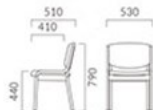

▲クレプトWHN テーブル:TB9298タイプ(特注仕様)-MBBN-C(P360)

クレプト M 肘無し

価格ランク

- A 36,100
- B 37,700
- C 39,000
- D 39,700
- S 43,100
- L 46,800
- H 50,600

HN レザー-B-05 (No.11)

クレプト V ハーフ肘付

価格ランク

- A 37,400
- B 39,200
- C 40,500
- D 41,300
- S 44,900
- L 48,700
- H 52,700

HN レザー-B-05 (No.11)

クレプト W 肘付

価格ランク

- A 37,400
- B 39,200
- C 40,500
- D 41,300
- S 44,900
- L 48,700
- H 52,700

HN レザー-B-05 (No.11)

- ① ステッキホルダー:PH3001 >>P.134
- ② 座・肘着仕様:タイプCVとご指定下さい。 >>P.134
- ③ 脚カット最大寸法:60mm >>P.400
- ④ 専用台車搭載数:PA9010(積載4脚) >>P.400
- ⑤ 脚端パーツ:標準装備(専用)

CREPTO クレプト

スタック可能 高耐久性

豊富な実績のベーシックモデル。
改良を重ねたロングセラー商品です。

フレーム:ラバーウッド成型合板
スタッキング可能(床脚4脚)
重量:M-W-V/R0kg

ゆったりした背
背の張り曲線が広いのでゆったりとした掛け心地です。

立ちやすいハーフ肘
ハーフ肘は肘をテーブルに近づけやすくすると共に、サイドからの敷居も容易に行うことができます。

清潔設計
背座まわりにはびとがあまりにないデザインです。