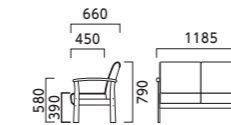

## W 一人掛肘付

張地ランク

- A 105,700
- B 107,900
- C 110,100
- D 110,200
- E 114,900
- F 119,400

5N ¥107,900  
レザー・B-15 (No.37)

## NW 二人掛肘付

張地ランク

- A 155,900
- B 159,700
- C 163,600
- D 165,800
- E 174,800
- F 183,900

5N ¥159,700  
レザー・B-15 (No.37)