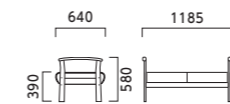

## NH 二人掛中肘付

張地ランク

- A 186,600
- B 191,000
- C 195,200
- D 195,400
- E 204,400
- F 213,900

5N ¥191,000  
レザー・B-15 (No.37)

## EH 三人掛中肘付

張地ランク

- A 269,200
- B 275,400
- C 281,600
- D 282,400
- E 295,900
- F 309,700

5N ¥275,400  
レザー・B-15 (No.37)

## SNW 背無二人掛

張地ランク

- A 131,300
- B 133,200
- C 135,000
- D 135,400
- E 139,800
- F 143,900

5N ¥133,200  
レザー・B-15 (No.37)