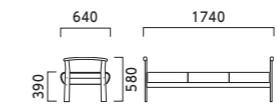

## EH 三人掛中肘付

張地ランク

- A 269,200
- B 275,400
- C 281,600
- D 282,400
- E 295,900
- F 309,700

5N ¥275,400  
レザー・B-15 (No.37)

## SNW 背無二人掛

張地ランク

- A 131,300
- B 133,200
- C 135,000
- D 135,400
- E 139,800
- F 143,900

5N ¥133,200  
レザー・B-15 (No.37)

## SEW 背無三人掛

張地ランク

- A 173,700
- B 176,900
- C 179,800
- D 181,400
- E 188,300
- F 195,000

5N ¥176,900  
レザー・B-15 (No.37)

カームSEW 2N ¥181,400 カームEH 2N ¥282,400 張材:布地・D-54 (グリーン)

※この製品のレザーは張地を横方向に加工しております。