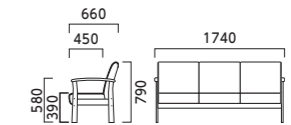

## W 一人掛肘付

張地ランク

- A 105,700
- B 107,900
- C 110,100
- D 110,200
- E 114,900
- F 119,400

5N ¥107,900  
レザー・B-15 (No.37)

## NW 二人掛肘付

張地ランク

- A 155,900
- B 159,700
- C 163,600
- D 165,800
- E 174,800
- F 183,900

5N ¥159,700  
レザー・B-15 (No.37)

## EW 三人掛肘付

張地ランク

- A 208,800
- B 214,400
- C 219,100
- D 222,200
- E 234,200
- F 246,500

5N ¥214,400  
レザー・B-15 (No.37)