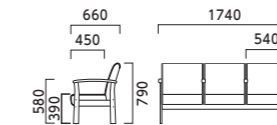

## EW 三人掛肘付

張地ランク

- A 208,800
- B 214,400
- C 219,100
- D 222,200
- E 234,200
- F 246,500

5N ¥214,400  
レザー・B-15 (No.37)

## NH 二人掛中肘付

張地ランク

- A 186,600
- B 191,000
- C 195,200
- D 195,400
- E 204,400
- F 213,900

5N ¥191,000  
レザー・B-15 (No.37)

## EH 三人掛中肘付

張地ランク

- A 269,200
- B 275,400
- C 281,600
- D 282,400
- E 295,900
- F 309,700

5N ¥275,400  
レザー・B-15 (No.37)