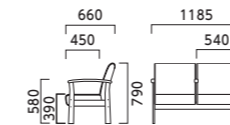

## NW 二人掛肘付

張地ランク

- A 155,900
- B 159,700
- C 163,600
- D 165,800
- E 174,800
- F 183,900

5N ¥159,700  
レザー・B-15 (No.37)

## EW 三人掛肘付

張地ランク

- A 208,800
- B 214,400
- C 219,100
- D 222,200
- E 234,200
- F 246,500

5N ¥214,400  
レザー・B-15 (No.37)

## NH 二人掛中肘付

張地ランク

- A 186,600
- B 191,000
- C 195,200
- D 195,400
- E 204,400
- F 213,900

5N ¥191,000  
レザー・B-15 (No.37)