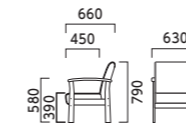

## W 一人掛肘付

張地ランク

- A 105,700
- B 107,900
- C 110,100
- D 110,200
- E 114,900
- F 119,400

5N ¥107,900  
レザー・B-15 (No.37)

## NW 二人掛肘付

張地ランク

- A 155,900
- B 159,700
- C 163,600
- D 165,800
- E 174,800
- F 183,900

5N ¥159,700  
レザー・B-15 (No.37)