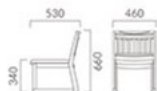

## LANAI ラナイ

スタック  
可能

フレーム:ブナ無垢材  
スタッキング可能(床横4脚)  
重量:15.9kg

## ラナイ

選地ランク

- A 46,900
- B 47,600
- C 48,400
- D 48,700
- S 50,300
- L 52,400
- H 54,300

1N レザー-C12(No.21)

▲ラナイ 5N ¥48,700 張材:布地-D-56(ライトブラウン) 高座卓:ZT9807(P126)