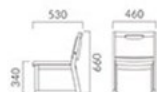

## NATALA ナタラ

スタック  
可能

フレーム:ブナ無垢材  
スタッキング可能(床横4脚)  
重量:16.4kg

## ナタラ

選地ランク

- A 49,200
- B 50,700
- C 51,600
- D 52,400
- S 55,300
- L 58,500
- H 61,800

6T 布地-B-36(ベージュ)

▲ナタラ 1N ¥51,600 張材:レザー-C-19(No.6) 高座卓:ZT9841(P126)