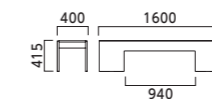

ココラLE1 NA ¥189,900 ZF9111 ¥5,900 (1枚) 張材:レザー・A-80 (No.78)
 ココラLE2 NA ¥177,000 ココラHE2 NA ¥226,700 張材:布地・B-77 (ライトグレー)
 ココラLT NA ¥76,000 ココラHT NA ¥78,500

ハイテーブルはベンチにネスティングするとサイドテーブル、
 独立させるとデスクになります。

ココラHE1 NA ¥239,900
 ココラLE2 NA ¥177,000
 張材:布地・B-77 (ライトグレー)

ココラ COCOLA

フレーム:シナ積層材(艶消し仕上げ) 脚:専用ブラパート

NA DB

LE1 ロータイプ・板座 ¥189,900

NA ¥189,900

LE2 ロータイプ・張座

張地ラング

- A 175,100
- B 177,000
- C 178,400
- D 179,200
- E 182,700
- F 186,800

NA ¥177,000
 布地・B-77 (ライトグレー)

HE1 ハイタイプ・板座 ¥239,900

NA ¥239,900

HE2 ハイタイプ・張座

張地ラング

- A 225,100
- B 226,700
- C 228,000
- D 228,900
- E 232,200
- F 236,100

NA ¥226,700
 布地・B-77 (ライトグレー)

LT ローテーブル ¥76,000