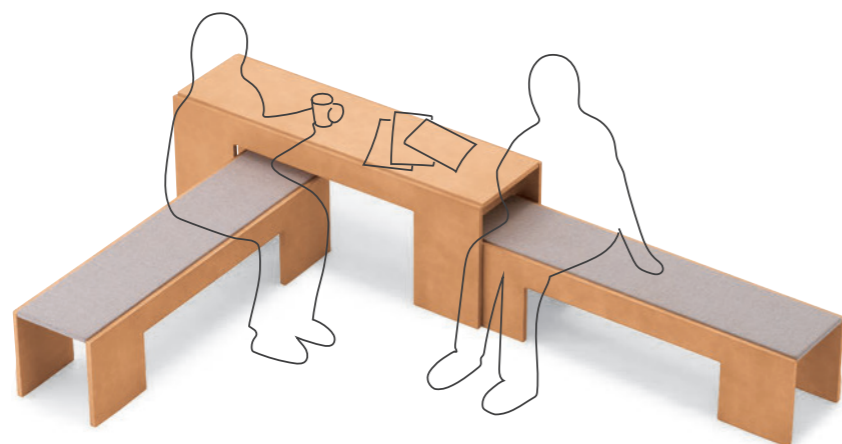

ココラLE1 NA ¥189,900 ZF9111 ¥5,900 (1枚) 張材:レザー・A-80 (No.78)
 ココラLE2 NA ¥177,000 ココラHE2 NA ¥226,700 張材:布地・B-77 (ライトグレー)
 ココラLT NA ¥76,000 ココラHT NA ¥78,500

ハイテーブルはベンチにネスティングするとサイドテーブル、
 独立させるとデスクになります。

ココラHE1 NA ¥239,900
 ココラLE2 NA ¥177,000
 張材:布地・B-77 (ライトグレー)

ココラ COCOLA

フレーム:シナ積層材(艶消し仕上げ) 脚:専用ブラパート

NA DB

LE1 ロータイプ・板座 ¥189,900

NA ¥189,900

LE2 ロータイプ・張座

張地ラング

- A 175,100
- B 177,000
- C 178,400
- D 179,200
- E 182,700
- F 186,800