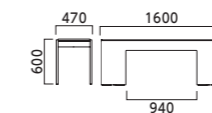

NA ¥177,000
 布地・B-77 (ライトグレー)

HE1 ハイタイプ・板座 ¥239,900

NA ¥239,900

HE2 ハイタイプ・張座

張地ラング

- A 225,100
- B 226,700
- C 228,000
- D 228,900
- E 232,200
- F 236,100

NA ¥226,700
 布地・B-77 (ライトグレー)

LT ローテーブル ¥76,000