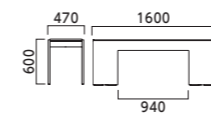

ココラLE1 NA ¥189,900 ZF9111 ¥5,900 (1枚) 張材:レザー・A-80 (No.78)
 ココラLE2 NA ¥177,000 ココラHE2 NA ¥226,700 張材:布地・B-77 (ライトグレー)
 ココラLT NA ¥76,000 ココラHT NA ¥78,500

ハイテーブルはベンチにネスティングするとサイドテーブル、
 独立させるとデスクになります。

ココラHE1 NA ¥239,900
 ココラLE2 NA ¥177,000
 張材:布地・B-77 (ライトグレー)

ココラ COCOLA

フレーム:シナ積層材(艶消し仕上げ) 脚:専用ブラパート

NA DB

LE1 ロータイプ・板座 ¥189,900

NA ¥189,900

LE2 ロータイプ・張座

張地ラング

- A 175,100
- B 177,000
- C 178,400
- D 179,200
- E 182,700
- F 186,800

NA ¥177,000
 布地・B-77 (ライトグレー)

HE1 ハイタイプ・板座 ¥239,900

NA ¥239,900

HE2 ハイタイプ・張座

張地ラング

- A 225,100
- B 226,700
- C 228,000
- D 228,900
- E 232,200
- F 236,100

NA ¥226,700
 布地・B-77 (ライトグレー)

LT ローテーブル ¥76,000