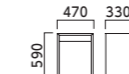

NA ¥177,000
 布地・B-77 (ライトグレー)

HE1 ハイタイプ・板座 ¥239,900

NA ¥239,900

HE2 ハイタイプ・張座

張地ラング

- A 225,100
- B 226,700
- C 228,000
- D 228,900
- E 232,200
- F 236,100

NA ¥226,700
 布地・B-77 (ライトグレー)

LT ローテーブル ¥76,000

NA ¥76,000

※テーブルとしてお使いください。

HT ハイテーブル ¥78,500

NA ¥78,500

※テーブルとしてお使いください。

※この製品は張地を横方向に加工しております。

オプションパーツ

ZF9111 (座厚6mm) ¥5,900
 置きクッション
 座面に載せる置きクッションもあります。裏面は滑り止め加工が施してあるので安心です。
 張材はA-80からお選びください。

ベンチ
 2タイプからお選びください。

1 板座

2 張座

テーブル
 2タイプからお選びください。

NA

DB

ベンチとテーブルは2段階の高さが組み合わせられます。

H600 (590)

H415 (405)

()内はテーブル高さ