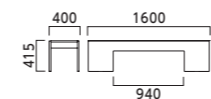

ココラLE1 NA ¥189,900 ZF9111 ¥5,900 (1枚) 張材:レザー・A-80 (No.78)
 ココラLE2 NA ¥177,000 ココラHE2 NA ¥226,700 張材:布地・B-77 (ライトグレー)
 ココラLT NA ¥76,000 ココラHT NA ¥78,500

ハイテーブルはベンチにネスティングするとサイドテーブル、
 独立させるとデスクになります。

ココラHE1 NA ¥239,900
 ココラLE2 NA ¥177,000
 張材:布地・B-77 (ライトグレー)

ココラ COCOLA

フレーム:シナ積層材(艶消し仕上げ) 脚:専用ブラパート

NA DB

LE1 ロータイプ・板座 ¥189,900

NA ¥189,900

LE2 ロータイプ・張座

張地ラング

- A 175,100
- B 177,000
- C 178,400
- D 179,200
- E 182,700
- F 186,800

NA ¥177,000
 布地・B-77 (ライトグレー)

HE1 ハイタイプ・板座 ¥239,900

NA ¥239,900

HE2 ハイタイプ・張座

張地ラング

- A 225,100
- B 226,700
- C 228,000
- D 228,900
- E 232,200
- F 236,100

NA ¥226,700
 布地・B-77 (ライトグレー)

LT ローテーブル ¥76,000