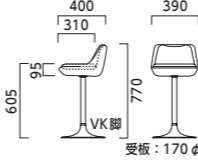

アディ VV-SI 400φ ¥61,300 張材:レザー-C-22 (No.1)
脚:スチール円盤脚 (メラミン焼付塗装仕上げ・シルバー) 400φ テーブル:T13 MW - 600φ - CSS-SI (P321)

カブール COBOOLE

重量:1.1kg (脚は除く)

張地ランク (脚部価格は含まれません)

- A 18,300
- B 19,800
- C 20,900
- D 21,800
- E 25,000
- F 28,100

¥37,200
レザー-A-80 (No.24)
脚VK-CR 350φ

マリーヌ MALINE

重量:1.3kg (脚は除く)

張地ランク (脚部価格は含まれません)

- A 11,400
- B 12,100
- C 14,200
- D 14,600
- E 16,700
- F 19,000

¥46,400
レザー-A-80 (No.70)
脚VV-CR 400φ

トリオ TRIO

重量:2.4kg (脚は除く)

張地ランク (脚部価格は含まれません)

- A 23,900
- B 26,000
- C 29,000
- D 29,700
- E 34,500
- F 39,500

¥43,500
レザー-A-80 (No.90)
脚VK-CR 400φ

ロマン LOMAN

重量:2.2kg (脚は除く)

張地ランク (脚部価格は含まれません)

- A 27,900
- B 29,700
- C 33,500
- D 34,600
- E 40,600
- F 46,800