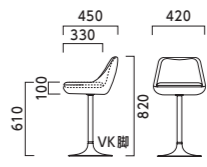

¥37,200
レザー-A-80 (No.24)
脚VK-CR 350φ

マリーヌ MALINE

重量:1.3kg (脚は除く)

張地ランク (脚部価格は含まれません)

- A 11,400
- B 12,100
- C 14,200
- D 14,600
- E 16,700
- F 19,000

¥46,400
レザー-A-80 (No.70)
脚VV-CR 400φ

トリオ TRIO

重量:2.4kg (脚は除く)

張地ランク (脚部価格は含まれません)

- A 23,900
- B 26,000
- C 29,000
- D 29,700
- E 34,500
- F 39,500

¥43,500
レザー-A-80 (No.90)
脚VK-CR 400φ

ロマン LOMAN

重量:2.2kg (脚は除く)

張地ランク (脚部価格は含まれません)

- A 27,900
- B 29,700
- C 33,500
- D 34,600
- E 40,600
- F 46,800

¥47,500
レザー-A-80 (No.62)
脚VK-CR 400φ

アディ ADI

重量:3.9kg (脚は除く)

張地ランク (脚部価格は含まれません)

- A 28,500
- B 30,100
- C 31,700
- D 32,400
- E 36,100
- F 39,900

¥59,700
布地-B-77 (オレンジ)
脚:VV-BL 400φ

オルリー ORLY

重量:1.5kg (脚は除く)