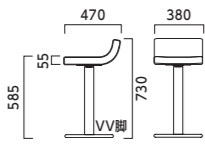

¥37,200
レザー-A-80 (No.24)
脚VK-CR 350φ

マリーヌ MALINE

重量:1.3kg (脚は除く)

張地ランク (脚部価格は含まれません)

- A 11,400
- B 12,100
- C 14,200
- D 14,600
- E 16,700
- F 19,000

¥46,400
レザー-A-80 (No.70)
脚VV-CR 400φ

トリオ TRIO

重量:2.4kg (脚は除く)

張地ランク (脚部価格は含まれません)

- A 23,900
- B 26,000
- C 29,000
- D 29,700
- E 34,500
- F 39,500

¥43,500
レザー-A-80 (No.90)
脚VK-CR 400φ

ロマン LOMAN

重量:2.2kg (脚は除く)

張地ランク (脚部価格は含まれません)

- A 27,900
- B 29,700
- C 33,500
- D 34,600
- E 40,600
- F 46,800

¥47,500
レザー-A-80 (No.62)
脚VK-CR 400φ

アディ ADI

重量:3.9kg (脚は除く)

張地ランク (脚部価格は含まれません)

- A 28,500
- B 30,100
- C 31,700
- D 32,400
- E 36,100
- F 39,900

¥59,700
布地-B-77 (オレンジ)
脚:VV-BL 400φ

オルリー ORLY

重量:1.5kg (脚は除く)