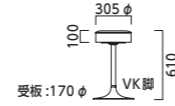

アディ VV-SI 400φ ¥61,300 張材:レザー-C-22 (No.1)
脚:スチール円盤脚 (メラミン焼付塗装仕上げ・シルバー) 400φ テーブル:T13 MW - 600φ - CSS-SI (P321)

カブール COBOOLE

重量:1.1kg (脚は除く)

張地ランク (脚部価格は含まれません)

- A 18,300
- B 19,800
- C 20,900
- D 21,800
- E 25,000
- F 28,100

¥37,200
レザー-A-80 (No.24)
脚VK-CR 350φ

マリーヌ MALINE

重量:1.3kg (脚は除く)

張地ランク (脚部価格は含まれません)

- A 11,400
- B 12,100
- C 14,200
- D 14,600
- E 16,700
- F 19,000

¥46,400
レザー-A-80 (No.70)
脚VV-CR 400φ

トリオ TRIO

重量:2.4kg (脚は除く)