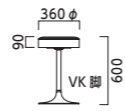

オルリー ORLY

重量:1.5kg (脚は除く)

張地ランク (脚部価格は含まれません)

- A 16,900
- B 19,000
- C 20,700
- D 21,400
- E 25,800
- F 29,100

¥37,900
レザー-B-15 (No.40)
脚:VK-CR 350φ

※脚部は別売りとなります。P.225掲載のチェア用脚より、ご希望の脚高・脚タイプの製品をお選び下さい。

※脚部は別売りとなります。P.225掲載のチェア用脚より、ご希望の脚高・脚タイプの製品をお選び下さい。