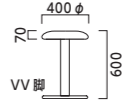

アディ VV-SI 400φ ¥61,300 張材:レザー-C-22 (No.1)
脚:スチール円盤脚 (メラミン焼付塗装仕上げ・シルバー) 400φ テーブル:T13 MW - 600φ - CSS-SI (P321)

カブール COBOOLE

重量:1.1kg (脚は除く)

張地ランク (脚部価格は含まれません)

- A 18,300
- B 19,800
- C 20,900
- D 21,800
- E 25,000
- F 28,100

¥37,200
レザー-A-80 (No.24)
脚VK-CR 350φ

マリーヌ MALINE

重量:1.3kg (脚は除く)

張地ランク (脚部価格は含まれません)

- A 11,400
- B 12,100
- C 14,200
- D 14,600
- E 16,700
- F 19,000

¥46,400
レザー-A-80 (No.70)
脚VV-CR 400φ

トリオ TRIO

重量:2.4kg (脚は除く)

張地ランク (脚部価格は含まれません)

- A 23,900
- B 26,000
- C 29,000
- D 29,700
- E 34,500
- F 39,500

¥43,500
レザー-A-80 (No.90)
脚VK-CR 400φ

ロマン LOMAN

重量:2.2kg (脚は除く)

張地ランク (脚部価格は含まれません)

- A 27,900
- B 29,700
- C 33,500
- D 34,600
- E 40,600
- F 46,800