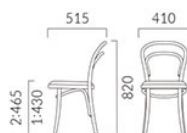

▲ミレナ2AC ¥43,100 張材:布地・D-59(ブルー)

NEW

MILENA ミレナ

デザインの元祖は1859年に発表されたカフェチェア、トーンネット№14。
当時の伝統を引き継いだ由緒ある工場が生み出す信頼のクオリティです。

フレーム:ブナ無垢材
重量:1/ 2.8kg、2/ 3.7kg

HO DB AC ACはアンティーク仕上げ

ミレナ

張地ランク

	HO・DB	AC
A	38,600	41,900
B	39,200	42,400
C	39,600	42,800
D	39,900	43,100
S	40,800	44,000
L	42,000	45,100
H	43,200	46,300
プライウッド	34,300	38,500

1:プライウッド 2:張座

1 HO

- ▶ 脚カット最大寸法:50mm >>P.400
- ▶ 脚端パーツ:取付可能 >>P.400
- ▶ カウンタータイプ >>P.226