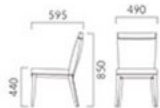

▲グラナW3N ¥111,800 張地:布地・S-39(グレー) テーブル:T30W2-900W900D-CF-BL(P312)

グラナM 肘無し

張地ランク

- A 76,200
- B 78,500
- C 80,100
- D 81,200
- S 85,500
- L 90,500
- H 97,400

1N 布地・D-19(ブラウン)

グラナW 肘付

張地ランク

- A 102,800
- B 104,800
- C 106,400
- D 107,500
- S 111,800
- L 117,100
- H 124,300

1N 布地・D-19(ブラウン)

① 脚カット最大寸法:60mm >>P400

② 脚端パーツ:取付可能 >>P400

GRAINE グラナヌ

シックな雰囲気を感じさせるクラシカルモダンスタイル。程よいサイズ感とクッション性が寛ぎの場をもたらします。

フレーム:オーク無垢材

張下:ベルト

重量:M/7.2kg、W/8.9kg

肘付タイプは背裏まで回り込んだフレームが持ち手を兼ねる構造になっています。