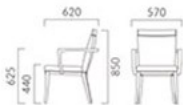

▲グラナW3N ¥111,800 張地:布地・S-39(グレー) テーブル:T30W2-900W900D-CF-BL(P312)

グラナM 肘無し

張地ランク

- A 76,200
- B 78,500
- C 80,100
- D 81,200
- S 85,500
- L 90,500
- H 97,400

1N 布地・D-19(ブラウン)

グラナW 肘付

張地ランク

- A 102,800
- B 104,800
- C 106,400
- D 107,500
- S 111,800
- L 117,100
- H 124,300

1N 布地・D-19(ブラウン)

① 脚カット最大寸法:60mm >>P400

② 脚端パーツ:取付可能 >>P400

GRAINE グラナヌ

シックな雰囲気を感じさせるクラシカルモダンスタイル。程よいサイズ感とクッション性が寛ぎの場をもたらします。

フレーム:オーク無垢材

張下:ベルト

重量:M/7.2kg、W/8.9kg

肘付タイプは背裏まで回り込んだフレームが持ち手を兼ねる構造になっています。