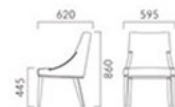

▲ドナーレW 2N ¥157,900 素材:布地・レリーフ(T-7092)×布地・C-52(オリーブ) テーブル:T10 2N・900W×900・EV-BL (P321)

DONARE ドナーレ

幅広く使えるセミラウンジタイプ。
重厚感のあるシートでダイニングからラウンジまで使えます。

フレーム:オーク無垢材
座下:バネト
重量:M/10.4kg, W/11.2kg

9N レザー-C22 (0kg)

ドナーレ M 肘無

価格ランク

- A 125,700
- B 130,500
- C 134,000
- D 136,600
- S 146,600
- L 158,000
- H 170,600

9N レザー-C22 (0kg)

ドナーレ W 肘付

価格ランク

- A 136,500
- B 141,400
- C 144,900
- D 147,800
- S 158,100
- L 170,500
- H 183,100