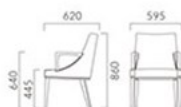

▲ドナーレW 2N ¥157,900 素材:布地・レリーフ(T-7092)×布地・C-52(オリーブ) テーブル:T10 2N・900W×900・EV-BL (P321)

DONARE ドナーレ

幅広く使えるセミラウンジタイプ。
重厚感のあるシートでダイニングからラウンジまで使えます。

フレーム:オーク無垢材
座下:バネト
重量:M/10.4kg, W/11.2kg

9N レザー-C22 (0kg)

ドナーレ M 肘無

価格ランク

- A 125,700
- B 130,500
- C 134,000
- D 136,600
- S 146,600
- L 158,000
- H 170,600

9N レザー-C22 (0kg)

ドナーレ W 肘付

価格ランク

- A 136,500
- B 141,400
- C 144,900
- D 147,800
- S 158,100
- L 170,500
- H 183,100

※ランク価格にフットン張りは含まれません。掲載以外のフットン張りににつきましては別途お見積もります。

② 脚カット最大寸法:70mm >>>P400

③ 脚端パーツ:取付可能 >>>P400