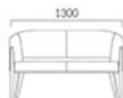

## DOMENICA ドメニカ

ボリュームのあるクッションと体を包み込む馬蹄型フォルム。  
背部を開口させ軽快さを表現しています。

フレーム:ブナ無垢材  
重量:W/11.4kg, NW/18.0kg

3N 1N

3N 布地-C53 (アイボリー)

## ドメニカ W 一人掛

価格ランク
A 106,600
B 111,700
C 115,700
D 118,200
S 128,700
L 141,500
H 153,900

3N 布地-C53 (アイボリー)

## ドメニカ NW 二人掛

価格ランク
A 184,700
B 193,300
C 200,100
D 205,300
S 224,000
L 246,200
H 265,900

◎ 脚組パーツ: 取付可能 >>P400