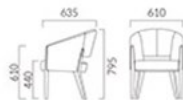

## DOMENICA ドメニカ

ボリュームのあるクッションと体を包み込む馬蹄型フォルム。  
背部を開口させ軽快さを表現しています。

フレーム:ブナ無垢材  
重量:W/11.4kg, NW/18.0kg

3N 1N

3N 布地-C53 (アイボリー)

## ドメニカ W 一人掛

価格ランク
A 106,600
B 111,700
C 115,700
D 118,200
S 128,700
L 141,500
H 153,900

3N 布地-C53 (アイボリー)

## ドメニカ NW 二人掛

価格ランク
A 184,700
B 193,300
C 200,100
D 205,300
S 224,000
L 246,200
H 265,900

◎ 脚組パーツ: 取付可能 >>P400