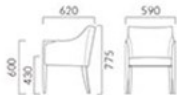

▲セレブルAW3N ¥113,300 セレブルNW3N ¥199,900 張材:布地・センシング (T-7007) テーブル:TB2391-US (P367)

CELEBRE セレブル

つかみやすい肘と柔らかな掛け心地。
レイアウト性の高いサイズ感で、多様なシーンに対応します。

セレブル W 一人用

張地ランク

- A 94,400
- B 97,300
- C 99,400
- D 100,300
- S 106,400
- L 113,300
- H 121,600

3N 布地-C52 (アイボリー)

フレーム:ブナ無垢材
座下:弾性シート
重量:W/100kg, NW/16.5kg

セレブル NW 二人用

張地ランク

- A 169,800
- B 175,200
- C 179,000
- D 179,600
- S 188,600
- L 199,900
- H 214,000

3N 布地-C52 (アイボリー)

① 脚カット最大寸法:30mm >>>P400 ※NWは除く