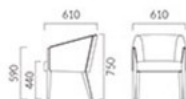

▲カミーユ SN ¥92,600 張材:布地・C53 (ライトグレー) テーブル:T30 W1-1000W 6000 - EV1-SI (P312)

CAMILLE カミーユ

ゆったりとした厚めのシートと濃とした天然木のバックパネルは、
身体をリラックスさせつつ、空間に心地良い緊張感を作り出します。

フレーム:ブナ無垢材
背:茶面材・オーク突板
重量:13.0kg

SN IN

SN 布地・ノーチラス (T-7111)

カミーユ

張地ランク

A	84,600
B	89,700
C	92,600
D	94,700
S	103,200
L	112,800
H	122,100

◎ 脚カット最大寸法:20mm >>P:400

◎ 脚端パーツ:取付可能 >>P:400