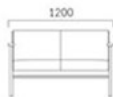

価格ランク

- A 136,700
- B 140,500
- C 143,600
- D 145,700
- S 153,800
- L 163,000
- H 172,200

3N レザー-C38(No.12)

ポマール BW 背無タイプ・一人用

価格ランク

- A 81,300
- B 83,500
- C 85,300
- D 85,700
- S 89,000
- L 93,600
- H 98,100

3N 布地-C52(ダークブラウン)

ポマール BNW 背無タイプ・二人用

価格ランク

- A 136,700
- B 140,500
- C 143,600
- D 145,700
- S 153,800
- L 163,000
- H 172,200

3N 布地-C52(ダークブラウン)

※標準仕様(Bタイプ):パイペンは本体と同じ生地での仕上げとなります。

◎脚カット最大寸法:50mm >>>P.400 ※NWは除く