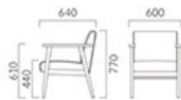

価格ランク

- A 136,700
- B 140,500
- C 143,600
- D 145,700
- S 153,800
- L 163,000
- H 172,200

3N レザー-C38(No.12)

ポマール BW 背無タイプ・一人用

価格ランク

- A 81,300
- B 83,500
- C 85,300
- D 85,700
- S 89,000
- L 93,600
- H 98,100

3N 布地-C52(ダークブラウン)

ポマール BNW 背無タイプ・二人用

価格ランク

- A 136,700
- B 140,500
- C 143,600
- D 145,700
- S 153,800
- L 163,000
- H 172,200

3N 布地-C52(ダークブラウン)

※標準仕様(Bタイプ):パイペンは本体と同じ生地での仕上げとなります。

◎脚カット最大寸法:50mm >>>P.400 ※NWは除く