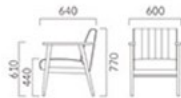

▲ポマールAW3N ¥83,500 素材:レザー-B-09(No.5) テーブル:T103N-750φ・GF-BL(P321)

ポマール AW 背キルトタイプ・一人用

価格ランク

- A 81,300
- B 83,500
- C 85,300
- D 85,700
- S 89,000
- L 93,600
- H 98,100

3N レザー-C38(No.12)

ポマール ANW 背キルトタイプ・二人用

価格ランク

- A 136,700
- B 140,500
- C 143,600
- D 145,700
- S 153,800
- L 163,000
- H 172,200

3N レザー-C38(No.12)

ポマール BW 背無タイプ・一人用

価格ランク

- A 81,300
- B 83,500
- C 85,300
- D 85,700
- S 89,000
- L 93,600
- H 98,100