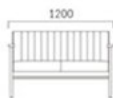

▲ポマールAW3N ¥83,500 素材:レザー-B-09(No.5) テーブル:T103N-750φ・GF-BL(P321)

ポマール AW 背キルトタイプ・一人用

価格ランク

- A 81,300
- B 83,500
- C 85,300
- D 85,700
- S 89,000
- L 93,600
- H 98,100

3N レザー-C38(No.12)

ポマール ANW 背キルトタイプ・二人用

価格ランク

- A 136,700
- B 140,500
- C 143,600
- D 145,700
- S 153,800
- L 163,000
- H 172,200

3N レザー-C38(No.12)

ポマール BW 背無タイプ・一人用

価格ランク

- A 81,300
- B 83,500
- C 85,300
- D 85,700
- S 89,000
- L 93,600
- H 98,100