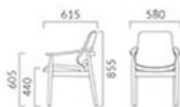

▲カトリナ SN ¥98,000 素材:布地-C29(グレー) テーブル:TB2385-UF (P367)

## KATRINA カトリナ

深く体を預けられるシート形状としなやかに馴染むアーム。  
木の味わいと優しさを存分に感じていただけるラウンジチェアです。

フレーム:ブナ無垢材(艶消し仕上げ)  
重量:10.5kg

### カトリナ

張地ランク

- A 91,800
- B 95,300
- C 98,000
- D 98,500
- S 102,600
- L 107,100
- H 111,700

IN 布地-C29(ダークグレー)

① 脚カット最大寸法:50mm >>>P400

② 脚端パーツ:標準装備(専用)