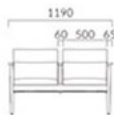

▲アルメルLW 1N ¥65,500 アルメルLNW 1N ¥132,200 素材:レザー→B-25 (No.3) テーブル:TB2393-UF (P367)

アルメル LW ローバック・一人用

選地ランク

- A 63,100
- B 65,500
- C 67,300
- D 67,500
- S 71,200
- L 76,200
- H 80,800

5N 布地:D-54 (アラクソ)

アルメル LNW ローバック・二人用

選地ランク

- A 127,900
- B 132,200
- C 135,600
- D 136,500
- S 144,400
- L 154,100
- H 158,800

5N 布地:D-54 (アラクソ)

アルメル HW ハイバック・一人用

選地ランク

- A 63,100
- B 65,500
- C 67,300
- D 67,500
- S 71,200
- L 76,200
- H 80,800

5N 布地:D-54 (アラクソ)

アルメル HNW ハイバック・二人用

選地ランク

- A 127,900
- B 132,200
- C 135,600
- D 136,500
- S 144,400
- L 154,100
- H 158,800

5N 布地:D-54 (アラクソ)

◎脚カット最大寸法:50mm →P400 系LNW/HNWは除く

ARMELE アルメル

背の高さが選べるラウンジチェア。
ゆったりとした時間を過ごせる柔らかな掛け心地です。