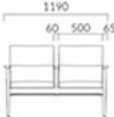

▲アルメルLW 1N ¥65,500 アルメルLNW 1N ¥132,200 素材:レザー→B-25 (No.3) テーブル:TB2393-UF (P367)

アルメル LW ローバック・一人用

選地ランク

- A 63,100
- B 65,500
- C 67,300
- D 67,500
- S 71,200
- L 76,200
- H 80,800

5N 布地:D-54 (アラクソ)

アルメル LNW ローバック・二人用

選地ランク

- A 127,900
- B 132,200
- C 135,600
- D 136,500
- S 144,400
- L 154,100
- H 158,800

5N 布地:D-54 (アラクソ)

アルメル HW ハイバック・一人用

選地ランク

- A 63,100
- B 65,500
- C 67,300
- D 67,500
- S 71,200
- L 76,200
- H 80,800

5N 布地:D-54 (アラクソ)

アルメル HNW ハイバック・二人用

選地ランク

- A 127,900
- B 132,200
- C 135,600
- D 136,500
- S 144,400
- L 154,100
- H 158,800

5N 布地:D-54 (アラクソ)

◎脚カット最大寸法:50mm →P400 系LNW/HNWは除く

ARMELE アルメル

背の高さが選べるラウンジチェア。
ゆったりとした時間を過ごせる柔らかな掛け心地です。

フレーム:ブナ無垢材 (艶消し仕上げ)
重量:LW/13.2kg, UNW/22.5kg,
HW/13.7kg, HNW/23.5kg

5N 1N