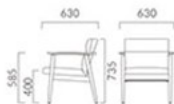

▲アルメルLW 1N ¥65,500 アルメルLNW 1N ¥132,200 素材:レザー→B-25 (No.3) テーブル:TB2393-UF (P367)

アルメル LW ローバック・一人用

選地ランク

- A 63,100
- B 65,500
- C 67,300
- D 67,500
- S 71,200
- L 76,200
- H 80,800

5N 布地:D-54 (アラクソ)

アルメル LNW ローバック・二人用

選地ランク

- A 127,900
- B 132,200
- C 135,600
- D 136,500
- S 144,400
- L 154,100
- H 158,800

5N 布地:D-54 (アラクソ)

アルメル HW ハイバック・一人用

選地ランク

- A 63,100
- B 65,500
- C 67,300
- D 67,500
- S 71,200
- L 76,200
- H 80,800

5N 布地:D-54 (アラクソ)

アルメル HNW ハイバック・二人用

選地ランク

- A 127,900
- B 132,200
- C 135,600
- D 136,500
- S 144,400
- L 154,100
- H 158,800

5N 布地:D-54 (アラクソ)

◎脚カット最大寸法:50mm →P400 系LNW/HNWは除く

ARMELE アルメル

背の高さが選べるラウンジチェア。
ゆったりとした時間を過ごせる柔らかな掛け心地です。