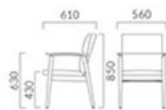

## MARTHE マルト

木の温もりを感じる北欧スタイル。  
高めでゆったりとカーブした背は快適なサポート性があります。

フレーム:ブナ無垢材(艶消し仕上げ)  
重量:11.3kg

SN 1N

1N 布地・D-19(アイボリー)

### マルト

座墊ランク	価格
A	54,800
B	56,700
C	57,400
D	58,000
S	61,100
L	64,900
H	69,500

◎ 脚カット最大寸法:150mm >>P400