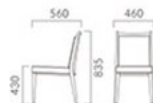

## SENECA セネカ

スタック  
可能

軽量で持ちやすく、柔らかな掛け心地のスタッキングチェア。  
フレーム上部には軽いバッグ等が掛けられるデザインです。

フレーム:ブナ無垢材  
座下:弾性シート  
スタッキング可能(床脚4脚)  
重量:5.5kg

SN 1N

スタック状態

1N 布地-D-56 (アイボリー)

## セネカ

張地ランク

|   |        |
|---|--------|
| A | 54,900 |
| B | 57,000 |
| C | 58,600 |
| D | 60,300 |
| S | 64,300 |
| L | 68,700 |
| H | 73,000 |

- ① 脚カット最大寸法:70mm >>P.400
- ② 脚端パーツ:取付可能 >>P.400
- ③ 専用台車積載数:5脚 (PA 9010) >>P.400