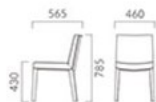

▲セレン SN ¥65,300 張材:布地-C-52 (ブラウン)

SEREN セレン

重厚なオーク材のバックパネル。
高反発ウレタンのクッション材は型くずれの少ない仕様です。

フレーム:ブナ無垢材
笠木:オーク無垢材
背:表面材・オーク突板
重量:6.2kg

SN SN SN

セレン

張地ランク

- A 62,900
- B 64,800
- C 65,300
- D 66,300
- S 68,800
- L 74,500
- H 78,700

SN 布地-C-52 (アイボリー)

- ◎ 脚カット最大寸法:30mm >>P400
- ◎ 脚端パーツ:取付可能 >>P400