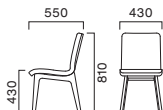

(写真上)
ピン 5N ¥44,400 張材:布地・B-18 (イエロー)
 テーブル:T09 5N-600φ - SS-SI (P353)

(写真右)
ピン 5N ¥46,800
 張材:布地・D-55 (ライムグリーン、アイボリー、ライトブルー、ライトグレー)
 奥のチェア:ミロス1 BR (P187)

PISO ピン

カジュアルで快適なクッション性

シートは成形合板をベースにしたモールドウレタンフォーム。適度なベンディングとしっかりとしたクッション性が快適な掛け心地です。

本体:モールドウレタンフォーム
 脚:フナ積層材
 重量:7.4kg

5N **1N**

張地ランク

- A **42,600**
- B **44,400**
- C **45,700**
- D **46,800**
- S **50,600**
- L **54,900**
- H **58,500**

脚カット加工 最大カット寸法 **70mm**
 ¥1,800 UP >> P37

脚端パーツ プラパート・フェルトキーパー >> P37