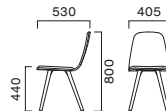

WOOD

ベルゼA 5N ¥40,300 張材:布地-C-41(ブラック)
 ベルゼB 5N ¥46,200 張材:布地-C-41(ブラック)
 テーブル:FT2-A04-1800W 900D - LG-5N(P396)

ベルゼB 5N ¥46,200
 張材:布地-C-53(コーラル、ピンク、ライトグレー、
 ライムグリーン)
 テーブル:T14-MW 750φ - SS-SI(P355)

ベルゼA WG ¥40,000
 張材:レザー-B-15(No.35)
 ベルゼA 5N ¥40,400
 張材:布地-D-54(グレー)
 ベルゼA 1N ¥40,000
 張材:レザー-B-15(No.35)

PERCEE ベルゼ

コンパクトで軽快なフォルム

イスとしての構造体を見せない設計で、とてもミニマルで軽やかな印象です。

本体:A/ブナ突板成型合板(艶消し仕上げ)
 脚:ブナ無垢材
 重量:A/6.3kg、B/6.5kg

WG 5N 1N

A 張座

張地ランク

A **39,700**
 B **40,000**
 C **40,300**
 D **40,400**
 S **41,300**
 L **41,900**
 H **43,100**

B 張りぐるみ

張地ランク

A **44,000**
 B **45,300**
 C **46,200**
 D **46,300**
 S **48,100**
 L **50,800**
 H **54,000**

▶ カウンタータイプ ▶ P246

- ▶ 納入事例 > 食堂 P17
- ▶ 納入事例 > ホテル P18
- ▶ 納入事例 > オフィス P21
- ▶ 納入事例 > 病院 P25

ベルゼB WG ¥45,300
 張材:レザー-B-15(No.35)