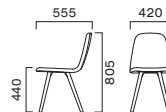

WOOD

ベルゼA 5N ¥40,300 張材:布地-C-41(ブラック)
 ベルゼB 5N ¥46,200 張材:布地-C-41(ブラック)
 テーブル:FT2-A04-1800W 900D - LG-5N(P396)

ベルゼB 5N ¥46,200
 張材:布地-C-53(コーラル、ピンク、ライトグレー、
 ライムグリーン)
 テーブル:T14-MW 750φ - SS-SI(P355)

ベルゼA WG ¥40,000
 張材:レザー-B-15(No.35)
 ベルゼA 5N ¥40,400
 張材:布地-D-54(グレー)
 ベルゼA 1N ¥40,000
 張材:レザー-B-15(No.35)

PERCEE ベルゼ

コンパクトで軽快なフォルム

イスとしての構造体を見せない設計で、とてもミニマルで軽やかな印象です。

本体:A/ブナ突板成型合板(艶消し仕上げ)
 脚:ブナ無垢材
 重量:A/6.3kg、B/6.5kg

WG 5N 1N

A 張座

張地ランク

A **39,700**
 B **40,000**
 C **40,300**
 D **40,400**
 S **41,300**
 L **41,900**
 H **43,100**

B 張りぐるみ

張地ランク

A **44,000**
 B **45,300**
 C **46,200**
 D **46,300**
 S **48,100**
 L **50,800**
 H **54,000**

▶ カウンタータイプ ▶ P246

- ▶ 納入事例 > 食堂 P17
- ▶ 納入事例 > ホテル P18
- ▶ 納入事例 > オフィス P21
- ▶ 納入事例 > 病院 P25

ベルゼB WG ¥45,300
 張材:レザー-B-15(No.35)