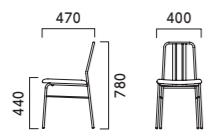

スナイプ DG ¥28,700 張材:布地E-78 (ブラウン) テーブル:T18-MW-600φ・GM-SL (R317)

スナイプ SNIPE

フレーム:スチールパイプ、スチールプレート(SI/粉体塗装・シルバー、DG/粉体塗装・ダークグレーメタリック) 重量: 5.6kg

張地ラング

- A 25,700
- B 26,500
- C 27,000
- D 27,400
- E 28,700
- F 30,200

SI ¥25,700
レザー・A-90 (No.14)

DG ¥25,700
レザー・A-90 (No.3)

SI ¥25,700
レザー・A-90 (No.14)

ヒラエスSE2 ¥210,000 張材:レザー-C-12 (No.3)

ヒラエス HIRAETH

フレーム:スチールパイプ(粉体塗装・ダークグレーメタリック) 座:MDF(タイプ1:クリア塗装仕上げ)
重量:SN 1/19.1kg、SN2/19.7kg、SE 1/22.3kg、SE2/23.1kg