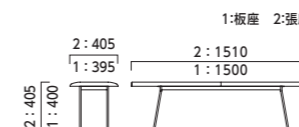

SN 二人掛

張地ラング

- A 164,600
- B 170,700
- C 175,500
- D 178,600
- E 191,300
- F 206,400
- 板座 151,700

1 ¥151,700