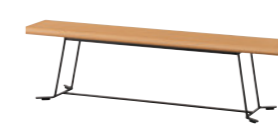

スナイプ DG ¥28,700 張材:布地E-78 (ブラウン) テーブル:T18-MW-600φ・GM-SL (R317)

スナイプ SNIPE

フレーム:スチールパイプ、スチールプレート(SI/粉体塗装・シルバー、DG/粉体塗装・ダークグレーメタリック) 重量: 5.6kg

張地ラング

- A 25,700
- B 26,500
- C 27,000
- D 27,400
- E 28,700
- F 30,200

SI ¥25,700
レザー・A-90 (No.14)

DG ¥25,700
レザー・A-90 (No.3)

SI ¥25,700
レザー・A-90 (No.14)

ヒラエスSE2 ¥210,000 張材:レザー-C-12 (No.3)

ヒラエス HIRAETH

フレーム:スチールパイプ(粉体塗装・ダークグレーメタリック) 座:MDF(タイプ1:クリア塗装仕上げ)
重量:SN 1/19.1kg、SN2/19.7kg、SE 1/22.3kg、SE2/23.1kg

SN 二人掛

張地ラング

- A 164,600
- B 170,700
- C 175,500
- D 178,600
- E 191,300
- F 206,400
- 板座 151,700

1 ¥151,700

2 ¥206,400
布地・F-35 (ライトブルー)

SE 三人掛

張地ラング

- A 196,700
- B 204,100
- C 210,000
- D 214,300
- E 230,000
- F 248,600
- 板座 179,900