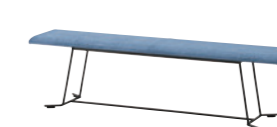

スナイプ DG ¥28,700 張材:布地E-78 (ブラウン) テーブル:T18-MW-600φ・GM-SL (R317)

スナイプ SNIPE

フレーム:スチールパイプ、スチールプレート(SI/粉体塗装・シルバー、DG/粉体塗装・ダークグレーメタリック) 重量: 5.6kg

張地ラング

- A 25,700
- B 26,500
- C 27,000
- D 27,400
- E 28,700
- F 30,200

SI ¥25,700
レザー・A-90 (No.14)

DG ¥25,700
レザー・A-90 (No.3)

SI ¥25,700
レザー・A-90 (No.14)

ヒラエスSE2 ¥210,000 張材:レザー-C-12 (No.3)

ヒラエス HIRAETH

フレーム:スチールパイプ(粉体塗装・ダークグレーメタリック) 座:MDF(タイプ1:クリア塗装仕上げ)
重量:SN 1/19.1kg、SN2/19.7kg、SE 1/22.3kg、SE2/23.1kg

SN 二人掛

張地ラング

- A 164,600
- B 170,700
- C 175,500
- D 178,600
- E 191,300
- F 206,400
- 板座 151,700

1 ¥151,700

2 ¥206,400
布地・F-35 (ライトブルー)

SE 三人掛

張地ラング

- A 196,700
- B 204,100
- C 210,000
- D 214,300
- E 230,000
- F 248,600
- 板座 179,900