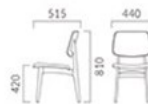

▲カベル 1N ¥34,800 素材:布地・D-54(ダークブラウン)

CAPELLE カベル

背の緩やかな曲面と座の快適な掛け心地。
 きめの細かいブナ材の木目が空間にスッキリ馴染みます。

フレーム:ブナ無垢材(艶消し仕上げ)
 背:ブナ突板成型合板
 重量:5.3kg

カベル

実地リンク

- A 32,800
- B 33,700
- C 34,300
- D 34,800
- S 36,200
- L 38,000
- H 39,700

54 布地・B-18(レッド)

① 脚カット最大寸法:100mm >>P.400

② 脚幅パーツ:取付可能 >>P.400