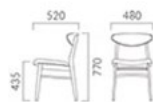

▲リモン AC ¥37,100 張地:レザー-C-22 (No.6) テーブル:T30W2-600W750D-GF-BL (P312) 奥のチェア:レクストWB 1N (P32)

LIMON リモン

空間に深みを出すオークの美しい木目。
大きくラウンドした背と厚いクッションで快適な掛け心地です。

フレーム:オーク無垢材(艶消し仕上げ)
背:オーク突板成型台板
重量:6.0kg

ACはアンティーク仕上げ

NA 張地:C-53 (ライムグリーン)

リモン

張地ランク	NA	DB-AC
A	37,300	34,600
B	38,800	36,100
C	39,800	37,100
D	40,400	37,700
S	40,900	38,200
L	42,800	40,100
H	44,200	41,600

② 脚カット最大寸法:100mm >>P400

③ 脚幅パーツ:取付可能 >>P400