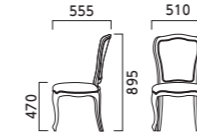

## W 肘付

張地ラング

- A 72,800
- B 74,100
- C 76,600
- D 77,100
- E 80,900
- F 84,400

8N ¥76,600  
布地・C-52 (オリーブ)

2N ¥76,600  
布地・C-52 (オリーブ)

6T ¥76,600  
布地・C-52 (ダークグレー)

# エルガー ELGAR

フレーム:オーク無垢材 重量:M/7.1kg、W/8.7kg

## M 肘無

張地ラング

- B 117,100
- C 118,800
- D 119,700
- E 123,200
- F 127,100

M 2N  
布地・参考品

W 2N  
布地・参考品