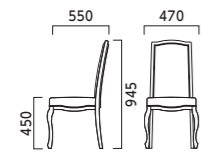

## W 肘付

張地ラング

- A 63,800
- B 65,300
- C 66,700
- D 67,200
- E 69,700
- F 72,300

5NL ¥65,300  
布地・B-77 (ペーージュ)

3N ¥65,300  
布地・B-77 (ペーージュ)

1N ¥66,700  
レザー・C-32(No.4)

# プルトワ PULTOER

フレーム:ラバーウッド無垢材 重量:M/6.1kg、W/6.6kg

## M 肘無

張地ラング

- A 50,400
- B 51,700
- C 54,500
- D 55,000
- E 58,800
- F 62,500

8N ¥54,500  
布地・C-52 (オリーブ)

2N ¥54,500  
布地・C-52 (オリーブ)

6T ¥54,500  
布地・C-52 (ダークグレー)

5NL	8N	9N	3N
2N	1N	11N	6T