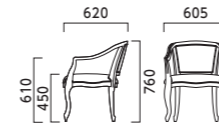

張地ラング

- B 120,800
- C 122,400
- D 122,700
- E 128,000
- F 131,100

パストラ1N ¥131,100 張地・布地・F-12 (コーラル)