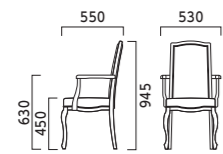

## M 肘無

張地ラング

- A 50,400
- B 51,700
- C 54,500
- D 55,000
- E 58,800
- F 62,500

8N ¥54,500  
布地・C-52 (オリーブ)

2N ¥54,500  
布地・C-52 (オリーブ)

6T ¥54,500  
布地・C-52 (ダークグレー)

5NL	8N	9N	3N
2N	1N	11N	6T

## W 肘付

張地ラング

- A 72,800
- B 74,100
- C 76,600
- D 77,100
- E 80,900
- F 84,400

8N ¥76,600  
布地・C-52 (オリーブ)

2N ¥76,600  
布地・C-52 (オリーブ)

6T ¥76,600  
布地・C-52 (ダークグレー)