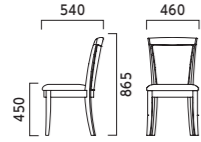

## M 肘無

張地ラング

- A 50,900
- B 52,400
- C 54,000
- D 54,500
- E 57,300
- F 60,300

5NL ¥52,400  
布地・B-77 (ペーージュ)

3N ¥52,400  
布地・B-77 (ペーージュ)

1N ¥54,000  
レザー・C-32(No.4)

5NL	8N	9N	3N
2N	1N	11N	6T