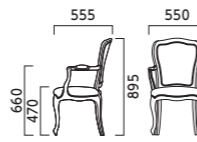

## M 肘無

張地ラング

- B 117,100
- C 118,800
- D 119,700
- E 123,200
- F 127,100

M 2N  
布地・参考品

W 2N  
布地・参考品

## W 肘付

張地ラング

- B 139,800
- C 142,100
- D 142,500
- E 146,200
- F 149,500

※エルガーのレザー張りはC-22からお選びください。

8N	9N	3N	2N
1N	11N	6T	