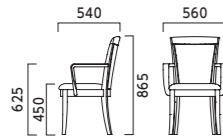

## M 肘無

張地ラング

- A 50,900
- B 52,400
- C 54,000
- D 54,500
- E 57,300
- F 60,300

5NL ¥52,400  
布地・B-77 (ペーージュ)

3N ¥52,400  
布地・B-77 (ペーージュ)

1N ¥54,000  
レザー・C-32(No.4)

5NL	8N	9N	3N
2N	1N	11N	6T

## W 肘付

張地ラング

- A 63,800
- B 65,300
- C 66,700
- D 67,200
- E 69,700
- F 72,300

5NL ¥65,300  
布地・B-77 (ペーージュ)

3N ¥65,300  
布地・B-77 (ペーージュ)

1N ¥66,700  
レザー・C-32(No.4)