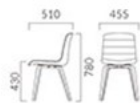

### クナ A 豪華

生地ランク

- A 34,400
- B 35,100
- C 35,500
- D 35,900
- S 37,300
- L 38,800
- H 40,300

NA WH 布地-B-18 (ライトグリーン)

### クナ B 遊びこるみ

生地ランク

- A 45,300
- B 47,600
- C 49,500
- D 50,700
- S 55,600
- L 61,100
- H 66,600
- 帆布 47,600

NA 布地-B-18 (ライトグリーン)

◎ 脚幅パーツ:取付可能 >>P.400

NEW

KYNA クナ

樹脂成型シェルのチェア。