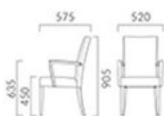

メルカ AW 計付

張地ランク

- A 49,500
- B 51,500
- C 52,900
- D 54,000
- S 59,200
- L 63,800
- H 69,200

IN 限定レザー・ブラック