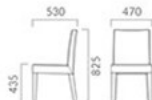

## REKST レクスト

スクエアで落ち着きと品のあるデザイン。  
ワイドが大きめでゆったりと柔らかな掛け心地です。

フレーム: プナ無垢材 (WA・計: プナ成型合板)  
座下: ベルト  
重量: M1/5.4kg, WA1/6.6kg, WB1/9.5kg

## レクスト M

選別ランク	M1 (両手タイプ)	M2 (両手タイプ)
A	44,900	49,100
B	45,900	50,100
C	48,100	52,500
D	48,400	52,700
S	49,600	54,000
L	53,500	58,100
H	58,200	63,000

SN 布地-C-42(ライトブラウン)

## レクスト WA

選別ランク	WA1 (両手タイプ)	WA2 (両手タイプ)
A	75,300	77,600
B	76,900	79,200
C	80,600	82,900
D	80,900	83,200
S	82,500	84,700
L	88,000	90,300
H	95,100	97,400

SN 布地-C-42(ライトブラウン)

## レクスト WB

選別ランク	WB1 (両手タイプ)	WB2 (両手タイプ)
A	63,800	66,200
B	66,800	69,200
C	69,400	71,800
D	70,000	72,400
S	75,000	77,400
L	82,500	84,900
H	90,700	93,100

SN 布地-C-42(ライトブラウン)

タイプ1: プナ(無垢)木製取手付  
タイプ2: プナ(成型合板)木製取手付