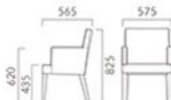

## レクスト M

選別ランク	M1 (両手タイプ)	M2 (両手タイプ)
A	44,900	49,100
B	45,900	50,100
C	48,100	52,500
D	48,400	52,700
S	49,600	54,000
L	53,500	58,100
H	58,200	63,000

SN 布地-C-42(ライトブラウン)

## レクスト WA

選別ランク	WA1 (両手タイプ)	WA2 (両手タイプ)
A	75,300	77,600
B	76,900	79,200
C	80,600	82,900
D	80,900	83,200
S	82,500	84,700
L	88,000	90,300
H	95,100	97,400

SN 布地-C-42(ライトブラウン)

## レクスト WB

選別ランク	WB1 (両手タイプ)	WB2 (両手タイプ)
A	63,800	66,200
B	66,800	69,200
C	69,400	71,800
D	70,000	72,400
S	75,000	77,400
L	82,500	84,900
H	90,700	93,100

SN 布地-C-42(ライトブラウン)

タイプ1: プナ(無垢)木製取手付  
タイプ2: プナ(成型合板)木製取手付