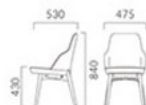

NEW

FELICIE フェリシー

程よい硬さのモールドウレタンフォームを使用したシート。
腰回りのサポート性も高く、長時間での使用も快適です。

フレーム：ブナ無垢材（艶消し仕上げ）
本体：モールドウレタンフォーム
重量：8.3kg

フェリシー

張地ランク
A 59,300
B 61,200
C 62,800
D 63,800
S 68,000
L 72,700
H 77,300

SN レザー-C38 (100%)

フェリシー 1N ¥72,700
張材：布地・センシング (T-7007)

- ② 脚カット最大寸法：50mm >>P.400
- ③ 脚端パーツ：取付可能 >>P.400

◀フェリシー 1N ¥72,700 張材：布地・センシング (T-7007) テーブル：T09 1N-1800W 900D-GU (P322)