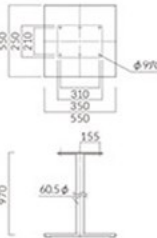

CEV-SI

CSV-BL

品番	カラー	価格	脚上径(φ)
CSS-SI	シルバー	26,100	988
CSS-BM	ブラック		

ベース: スチール・アジャスター付
 ボール: スチール丸パイプ
 (粉体塗装仕上げ)
 適応天板サイズ
 円形: ~600φ
 正方形: ~500²

品番	カラー	価格	脚上径(φ)
CSL-CR	クロムメッキ	44,300	H 920
CSL-BL	ブラック	42,100	970

ベース: スチール・アジャスター付
 ボール: スチール丸パイプ
 (BL: 粉体塗装仕上げ)
 適応天板サイズ
 円形: ~600φ
 正方形: ~500²

品番	カラー	価格	脚上径(φ)
CGV-SI	シルバー	31,400	H 970
CGV-BL	ブラック		

ベース: アルミ・アジャスター付
 ボール: スチール丸パイプ
 (粉体塗装仕上げ)
 適応天板サイズ
 円形: ~750φ
 正方形: ~600²
 ※木製オプションパーツ (DWA-DWB) が組み合
 わせていただけます。詳しくはP376をご覧ください。

品番	カラー	価格	脚上径(φ)
CEV-SI	シルバー	35,800	H 970

ベース: スチール・アジャスター付
 ボール: スチール丸パイプ
 (粉体塗装仕上げ)
 適応天板サイズ
 円形: ~750φ
 正方形: ~600²
 ※木製オプションパーツ (DWA-DWB) が組み合
 わせていただけます。詳しくはP376をご覧ください。

品番	カラー	価格	脚上径(φ)
CSV-BL	ブラック	33,700	H 970

ベース: スチール・アジャスター付
 ボール: スチール丸パイプ
 (粉体塗装仕上げ)
 適応天板サイズ
 円形: ~600φ
 正方形: ~500²
 ※木製オプションパーツ (DWA-DWB) が組み合
 わせていただけます。詳しくはP376をご覧ください。

YH-NA 1500x600 > P380

IFH-SI 440L > P378

LEH-DG 750 > P377