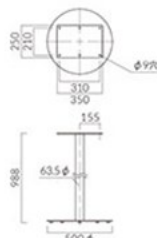

TABLE LEG

カウンターテーブル用脚

CSS-SI

CSS-BM

CSL-CR

CSL-BL

CGV-SI

CGV-BL

CEV-SI

CSV-BL

品番	カラー	価格	脚上径(φ)
CSS-SI	シルバー	26,100	988
CSS-BM	ブラック		

ベース: スチール・アジャスター付
 ボール: スチール丸パイプ
 (粉体塗装仕上げ)
 適応天板サイズ
 円形: ~600φ
 正方形: ~500²

品番	カラー	価格	脚上径(φ)
CSL-CR	クロムメッキ	44,300	H 920
CSL-BL	ブラック	42,100	970

ベース: スチール・アジャスター付
 ボール: スチール丸パイプ
 (BL: 粉体塗装仕上げ)
 適応天板サイズ
 円形: ~600φ
 正方形: ~500²

品番	カラー	価格	脚上径(φ)
CGV-SI	シルバー	31,400	H 970
CGV-BL	ブラック		

ベース: アルミ・アジャスター付
 ボール: スチール丸パイプ
 (粉体塗装仕上げ)
 適応天板サイズ
 円形: ~750φ
 正方形: ~600²
 ※木製オプションパーツ (DWA-DWB) が組み合
 わせていただけます。詳しくはP376をご覧ください。

品番	カラー	価格	脚上径(φ)
CEV-SI	シルバー	35,800	H 970

ベース: スチール・アジャスター付
 ボール: スチール丸パイプ
 (粉体塗装仕上げ)
 適応天板サイズ
 円形: ~750φ
 正方形: ~600²
 ※木製オプションパーツ (DWA-DWB) が組み合
 わせていただけます。詳しくはP376をご覧ください。

品番	カラー	価格	脚上径(φ)
CSV-BL	ブラック	33,700	H 970