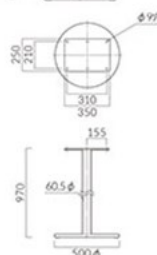

CEV-SI

CSV-BL

品番	カラー	価格	脚上径(φ)
CSS-SI	シルバー	26,100	988
CSS-BM	ブラック		

ベース: スチール・アジャスター付
 ボール: スチール丸パイプ
 (粉体塗装仕上げ)
 適応天板サイズ
 円形: ~600φ
 正方形: ~500²

品番	カラー	価格	脚上径(φ)
CSL-CR	クロムメッキ	44,300	H 920
CSL-BL	ブラック	42,100	970

ベース: スチール・アジャスター付
 ボール: スチール丸パイプ
 (BL: 粉体塗装仕上げ)
 適応天板サイズ
 円形: ~600φ
 正方形: ~500²

品番	カラー	価格	脚上径(φ)
CGV-SI	シルバー	31,400	H 970
CGV-BL	ブラック		

ベース: アルミ・アジャスター付
 ボール: スチール丸パイプ
 (粉体塗装仕上げ)
 適応天板サイズ
 円形: ~750φ
 正方形: ~600²
 ※木製オプションパーツ (DWA-DWB) が組み合
 わせていただけます。詳しくはP376をご覧ください。

品番	カラー	価格	脚上径(φ)
CEV-SI	シルバー	35,800	H 970

ベース: スチール・アジャスター付
 ボール: スチール丸パイプ
 (粉体塗装仕上げ)
 適応天板サイズ
 円形: ~750φ
 正方形: ~600²
 ※木製オプションパーツ (DWA-DWB) が組み合
 わせていただけます。詳しくはP376をご覧ください。

品番	カラー	価格	脚上径(φ)
CSV-BL	ブラック	33,700	H 970

ベース: スチール・アジャスター付
 ボール: スチール丸パイプ
 (粉体塗装仕上げ)
 適応天板サイズ
 円形: ~600φ
 正方形: ~500²
 ※木製オプションパーツ (DWA-DWB) が組み合
 わせていただけます。詳しくはP376をご覧ください。

YH-NA 1500x600 > P380

IFH-SI 440L > P378

LEH-DG 750 > P377