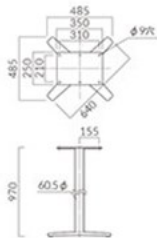

TABLE LEG

カウンターテーブル用脚

CSS-SI

CSS-BM

CSL-CR

CSL-BL

CGV-SI

CGV-BL

CEV-SI

CSV-BL

品番	カラー	価格	脚上径(φ)
CSS-SI	シルバー	26,100	988
CSS-BM	ブラック		

ベース: スチール・アジャスター付
 ボール: スチール丸パイプ
 (粉体塗装仕上げ)
 適応天板サイズ
 円形: ~600φ
 正方形: ~500²

品番	カラー	価格	脚上径(φ)
CSL-CR	クロムメッキ	44,300	H 920
CSL-BL	ブラック	42,100	970

ベース: スチール・アジャスター付
 ボール: スチール丸パイプ
 (BL: 粉体塗装仕上げ)
 適応天板サイズ
 円形: ~600φ
 正方形: ~500²

品番	カラー	価格	脚上径(φ)
CGV-SI	シルバー	31,400	H 970
CGV-BL	ブラック		

ベース: アルミ・アジャスター付
 ボール: スチール丸パイプ
 (粉体塗装仕上げ)
 適応天板サイズ
 円形: ~750φ
 正方形: ~600²
 ※木製オプションパーツ (DWA-DWB) が組み合
 わせていただけます。詳しくはP376をご覧ください。

品番	カラー	価格	脚上径(φ)
CEV-SI	シルバー	35,800	H 970

ベース: スチール・アジャスター付
 ボール: スチール丸パイプ
 (粉体塗装仕上げ)
 適応天板サイズ
 円形: ~750φ
 正方形: ~600²
 ※木製オプションパーツ (DWA-DWB) が組み合
 わせていただけます。詳しくはP376をご覧ください。

品番	カラー	価格	脚上径(φ)
CSV-BL	ブラック	33,700	H 970