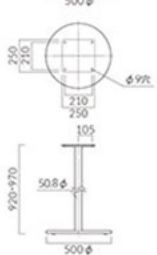

TABLE LEG

カウンターテーブル用脚

CSS-SI

CSS-BM

CSL-CR

CSL-BL

CGV-SI

CGV-BL

CEV-SI

CSV-BL

品番	カラー	価格	脚上径(φ)
CSS-SI	シルバー	26,100	988
CSS-BM	ブラック		

ベース: スチール・アジャスター付
 ボール: スチール丸パイプ
 (粉体塗装仕上げ)
 適応天板サイズ
 円形: ~600φ
 正方形: ~500²

品番	カラー	価格	脚上径(φ)
CSL-CR	クロムメッキ	44,300	H 920
CSL-BL	ブラック	42,100	970

ベース: スチール・アジャスター付
 ボール: スチール丸パイプ
 (BL: 粉体塗装仕上げ)
 適応天板サイズ
 円形: ~600φ
 正方形: ~500²

品番	カラー	価格	脚上径(φ)
CGV-SI	シルバー	31,400	H 970
CGV-BL	ブラック		

ベース: アルミ・アジャスター付
 ボール: スチール丸パイプ
 (粉体塗装仕上げ)
 適応天板サイズ
 円形: ~750φ
 正方形: ~600²
 ※木製オプションパーツ (DWA-DWB) が組み合
 わせていただけます。詳しくはP376をご覧ください。

品番	カラー	価格	脚上径(φ)
CEV-SI	シルバー	35,800	H 970

ベース: スチール・アジャスター付
 ボール: スチール丸パイプ
 (粉体塗装仕上げ)
 適応天板サイズ
 円形: ~750φ
 正方形: ~600²
 ※木製オプションパーツ (DWA-DWB) が組み合
 わせていただけます。詳しくはP376をご覧ください。

品番	カラー	価格	脚上径(φ)
CSV-BL	ブラック	33,700	H 970