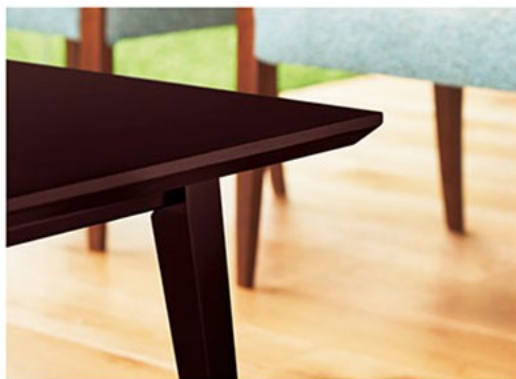

▲TB2391-US ¥103,200 1200W×600D×420H チェア:セブルAW3N, NW3N (PB#)

UB series

スクエアでシンプルなスタイルは、空間に心地よい緊張感を与えます。

天板:表面材・ブナ突板(板目) 縁材:ブナ無垢材
脚:ブナ無垢材 アジャスター付

サイズ	5N	1N	価格
600W×600D×450H	TB2402-UB	TB2412-UB	104,100
1200W×600D×450H	TB2401-UB	TB2411-UB	124,400

TB2402-UB

TB2411-UB

US・UF series

ソファやチェアに合わせて選べるテーパー脚テーブルです。

天板:表面材・ブナ突板(板目) 縁材:ブナ単板 厚2枚
脚:ブナ無垢材

角テーパー脚

サイズ	5N	1N	価格
600W×600D×420H	TB2382-US	TB2392-US	81,800
600W×600D×550H	TB2382-USH	TB2392-USH	81,800
1200W×600D×420H	TB2381-US	TB2391-US	103,200
600φ×420H	TB2385-US	TB2395-US	86,400
600φ×550H	TB2385-USH	TB2395-USH	86,400
1200W×600D×420H (ダ円)	TB2383-US	TB2393-US	108,200