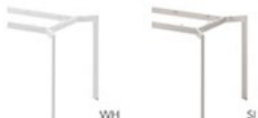

▲T13MN-1800W900D-YD-WH ¥166,300 700H

T13MW-1800W900D-YD-WH
 ¥163,700 700H
 脚部:¥65,200
 天板:¥98,500 > P319
 表面材:メラミン化粧板

YD TABLE LEG

スリムな楕円パイプがスッキリとして、
 やさしい表情のレッグです。

脚:スチール楕円パイプ(48×20)
 脚端:アジャスター付・680H
 この製品は、コーナーのRが15Rを超える天板及びエッジの
 下面が面取されている天板には使用できません。

脚価格	仕様詳細 > P379	
サイズ	YD-WH	YD-SI
1200W×750D用	59,700	51,700
1500W×900D用	65,200	55,600
1800W×900D用	65,200	55,600

●W SIZE ORDER

600W~1800Wまで50mm単位でオーダーできます。
 ※W寸法は範囲内全て同一価格となります。
 ※天板サイズでご注文ください。

脚価格	※D寸法は750D/900D限定となります。	
サイズ	YD-WH	YD-SI
750D	82,200	70,600
900D	83,900	72,200