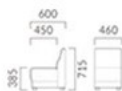

開口を10mm単位でサイズオーダーできます。

座下:シト

A 34,400
B 38,000
C 41,100
D 41,800
S 49,300
L 57,600
H 66,000

A 62,100
B 68,300
C 73,100
D 75,100
S 87,600
L 101,800
H 115,900

A 62,400
B 68,300
C 73,000
D 74,100
S 85,900
L 98,900
H 112,000

A 87,000
B 96,000
C 103,300
D 104,800
S 117,500
L 135,400
H 153,400

A 99,400
B 109,900
C 118,400
D 120,200
S 133,500
L 154,000
H 174,800

A 53,400
B 58,500
C 62,900
D 64,300
S 74,900
L 86,900
H 98,800

A 67,200
B 73,800
C 79,200
D 81,300
S 94,800
L 110,200
H 125,500

A 78,900
B 86,500
C 92,500
D 95,300
S 111,100
L 128,800
H 146,500

A 92,700
B 102,500
C 110,200
D 112,700
S 126,000
L 145,600
H 165,100

A 102,700
B 114,100
C 123,200
D 126,600
S 143,000
L 166,300
H 189,800

- OM-5は背・座中央にステッチが入ります。
- OM-4は裏地によりW1210以上ステッチが入ります。
- 価格はすべてブラケットPK9000で設定しております。