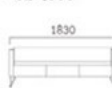

A 147,900  
 B 150,200  
 C 152,300  
 D 153,900  
 S 159,400  
 L 165,800  
 H 172,600

パトリア SE  
 背敷三人座

A 176,300  
 B 179,900  
 C 183,000  
 D 185,000  
 S 193,400  
 L 203,100  
 H 213,000

## CRUX クルクス

浮遊感のあるモダンソファ。  
 座はSパネを使用し柔らかくに仕上げています。

クルクス W  
 一人座

A 139,700  
 B 148,200  
 C 155,100  
 D 158,700  
 S 177,000  
 L 198,300  
 H 216,500

クルクス NW  
 二人座

A 200,700  
 B 210,000  
 C 217,700  
 D 221,200  
 S 241,300  
 L 264,500  
 H 290,400

クルクス EW  
 三人座

A 224,800  
 B 236,100  
 C 244,800  
 D 249,100  
 S 271,900  
 L 298,900  
 H 327,300

▲クルクスNW ¥217,700 素材:レザー-C-22(No.1)