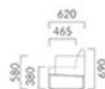

パトリアE ¥196,400  
 素材:布地-B-18(レッド)

脚:スチールプレート  
 (粉体塗装-シルバー)  
 (裏面:フェルト付)  
 座下:シタネ  
 (精材タイプのみ)

パトリア N  
 二人座計敷

A 174,900  
 B 179,900  
 C 184,000  
 D 186,900  
 S 197,900  
 L 211,000  
 H 224,000

パトリア E  
 三人座計敷

A 190,200  
 B 196,400  
 C 201,200  
 D 204,800  
 S 218,400  
 L 234,400  
 H 250,200

パトリア EW  
 三人座計付

A 247,400  
 B 256,700  
 C 264,100  
 D 269,600  
 S 290,300  
 L 314,700  
 H 338,500

パトリア SN  
 背敷二人座

A 147,900  
 B 150,200  
 C 152,300  
 D 153,900  
 S 159,400  
 L 165,800  
 H 172,600

パトリア SE  
 背敷三人座

A 176,300  
 B 179,900  
 C 183,000  
 D 185,000  
 S 193,400  
 L 203,100  
 H 213,000

## CRUX クルクス

浮遊感のあるモダンソファ。  
 座はSパネを使用し柔らかくに仕上げています。

クルクス W  
 一人座

A 139,700  
 B 148,200  
 C 155,100  
 D 158,700  
 S 177,000  
 L 198,300  
 H 216,500

クルクス NW  
 二人座

A 200,700  
 B 210,000  
 C 217,700  
 D 221,200  
 S 241,300  
 L 264,500  
 H 290,400